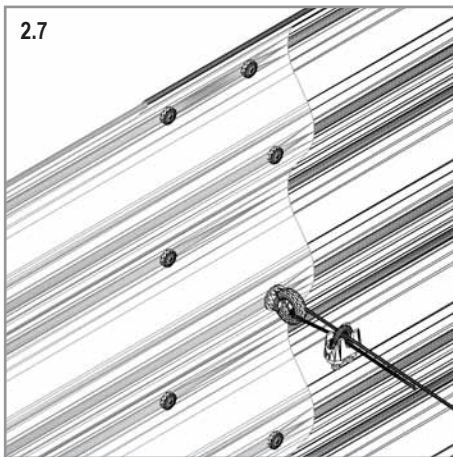

- BASIC 858

- EXTENSION 858

- CURVE 858

- ROUND 858

1

BASIC 858

3225

EXTENSION 858
(+ BASIC 858)

CURVE 858
(+ BASIC 858)

ROUND 858

RAISED GARDEN BED

2

Item No.	Part	Sect. Ref.	Size mm	Quantity 858			
				Basic	Ext.	Curve	Round
3200		2	-	1	1	1	1
3201		2	Ø5 X 6	150	50	100	100
3202		2	M5	-	4	4	-
3203		2	M5	-	4	4	-
3204		2	M3	-	4	4	-
3205		1 2	1000	-	2	2	-
3220		1 2	900 x 858	2	2	2	-
3225		1 2	459 x 858	4	-	1	4
3230		1 2	459 X 858	-	-	1	-
7395		2	Ø12/6.5	-	4	4	-