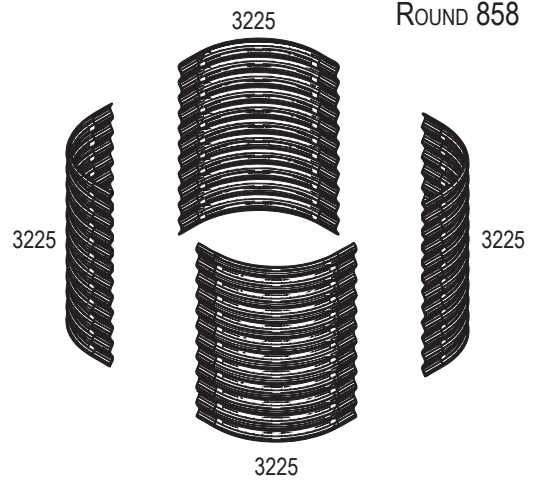

(NO) Montasjeveiledning

(HU) Szerelési útmutató

BASIC 858

**EXTENSION 858
(+ BASIC 858)**

**CURVE 858
(+ BASIC 858)**

ROUND 858

Vitavía
- makes living grow

RAISED GARDEN BED

- BASIC 858

- EXTENSION 858

- CURVE 858

- ROUND 858

1

BASIC 858

3225

EXTENSION 858
(+ BASIC 858)

CURVE 858
(+ BASIC 858)

ROUND 858

RAISED GARDEN BED

2

Item No.	Part	Sect. Ref.	Size mm	Quantity 858			
				Basic	Ext.	Curve	Round
3200		2	-	1	1	1	1
3201		2	Ø5 X 6	150	50	100	100
3202		2	M5	-	4	4	-
3203		2	M5	-	4	4	-
3204		2	M3	-	4	4	-
3205		1 2	1000	-	2	2	-
3220		1 2	900 x 858	2	2	2	-
3225		1 2	459 x 858	4	-	1	4
3230		1 2	459 X 858	-	-	1	-
7395		2	Ø12/6.5	-	4	4	-