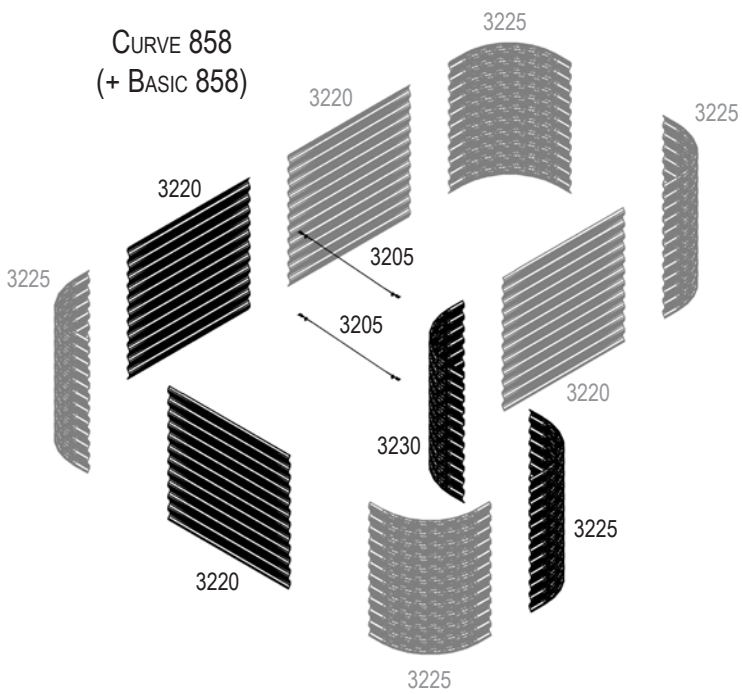

(NO) Montasjeveiledning

(HU) Szerelési útmutató

BASIC 858

**EXTENSION 858
(+ BASIC 858)**

**CURVE 858
(+ BASIC 858)**

ROUND 858

Vitavía
- makes living grow

RAISED GARDEN BED

- BASIC 858

- EXTENSION 858

- CURVE 858

- ROUND 858

1

BASIC 858

3225

EXTENSION 858
(+ BASIC 858)

CURVE 858
(+ BASIC 858)

ROUND 858

RAISED GARDEN BED

2

Item No.	Part	Sect. Ref.	Size mm	Quantity 858			
				Basic	Ext.	Curve	Round
3200		2	-	1	1	1	1
3201		2	Ø5 X 6	150	50	100	100
3202		2	M5	-	4	4	-
3203		2	M5	-	4	4	-
3204		2	M3	-	4	4	-
3205		1 2	1000	-	2	2	-
3220		1 2	900 x 858	2	2	2	-
3225		1 2	459 x 858	4	-	1	4
3230		1 2	459 X 858	-	-	1	-
7395		2	Ø12/6.5	-	4	4	-