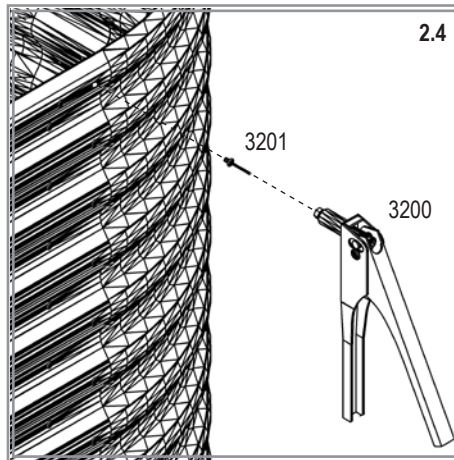

- BASIC 858

- EXTENSION 858

- CURVE 858

- ROUND 858

1

BASIC 858

3225

EXTENSION 858
(+ BASIC 858)

CURVE 858
(+ BASIC 858)

ROUND 858

RAISED GARDEN BED

2

Item No.	Part	Sect. Ref.	Size mm	Quantity 858			
				Basic	Ext.	Curve	Round
3200		2	-	1	1	1	1
3201		2	Ø5 X 6	150	50	100	100
3202		2	M5	-	4	4	-
3203		2	M5	-	4	4	-
3204		2	M3	-	4	4	-
3205		1 2	1000	-	2	2	-
3220		1 2	900 x 858	2	2	2	-
3225		1 2	459 x 858	4	-	1	4
3230		1 2	459 X 858	-	-	1	-
7395		2	Ø12/6.5	-	4	4	-