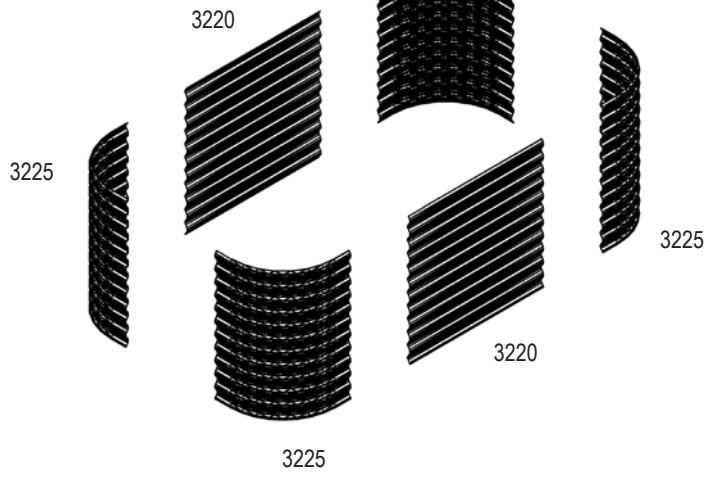

(NO) Montasjeveiledning

(HU) Szerelési útmutató

BASIC 858

**EXTENSION 858
(+ BASIC 858)**

**CURVE 858
(+ BASIC 858)**

ROUND 858

Vitavía
- makes living grow

RAISED GARDEN BED

- BASIC 858

- EXTENSION 858

- CURVE 858

- ROUND 858

1

BASIC 858

3225

EXTENSION 858
(+ BASIC 858)

CURVE 858
(+ BASIC 858)

ROUND 858

RAISED GARDEN BED

2

Item No.	Part	Sect. Ref.	Size mm	Quantity 858			
				Basic	Ext.	Curve	Round
3200		2	-	1	1	1	1
3201		2	Ø5 X 6	150	50	100	100
3202		2	M5	-	4	4	-
3203		2	M5	-	4	4	-
3204		2	M3	-	4	4	-
3205		1 2	1000	-	2	2	-
3220		1 2	900 x 858	2	2	2	-
3225		1 2	459 x 858	4	-	1	4
3230		1 2	459 X 858	-	-	1	-
7395		2	Ø12/6.5	-	4	4	-