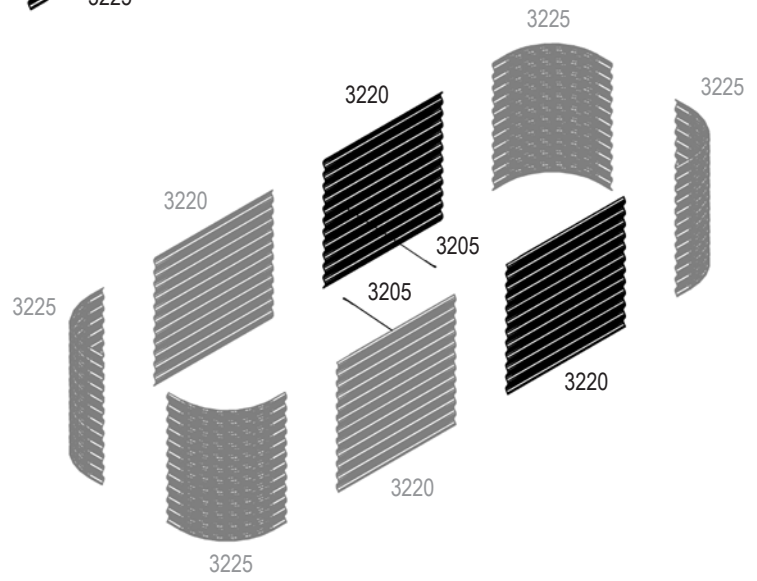

(NO) Montasjeveiledning

(HU) Szerelési útmutató

BASIC 858

**EXTENSION 858
(+ BASIC 858)**

**CURVE 858
(+ BASIC 858)**

ROUND 858

Vitavía
- makes living grow

RAISED GARDEN BED

- BASIC 858

- EXTENSION 858

- CURVE 858

- ROUND 858

1

BASIC 858

3225

EXTENSION 858
(+ BASIC 858)

CURVE 858
(+ BASIC 858)

ROUND 858

RAISED GARDEN BED

2

Item No.	Part	Sect. Ref.	Size mm	Quantity 858			
				Basic	Ext.	Curve	Round
3200		2	-	1	1	1	1
3201		2	Ø5 X 6	150	50	100	100
3202		2	M5	-	4	4	-
3203		2	M5	-	4	4	-
3204		2	M3	-	4	4	-
3205		1 2	1000	-	2	2	-
3220		1 2	900 x 858	2	2	2	-
3225		1 2	459 x 858	4	-	1	4
3230		1 2	459 X 858	-	-	1	-
7395		2	Ø12/6.5	-	4	4	-