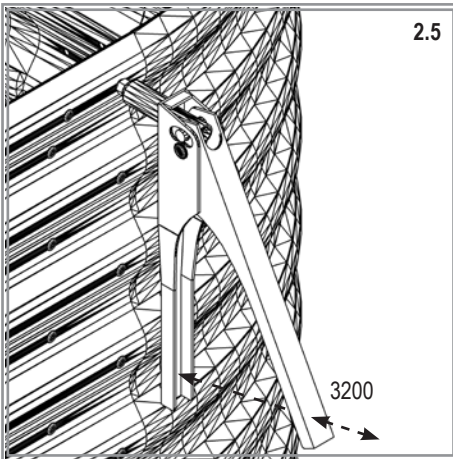

- BASIC 858

- EXTENSION 858

- CURVE 858

- ROUND 858

1

BASIC 858

3225

EXTENSION 858
(+ BASIC 858)

CURVE 858
(+ BASIC 858)

ROUND 858

RAISED GARDEN BED

2

Item No.	Part	Sect. Ref.	Size mm	Quantity 858			
				Basic	Ext.	Curve	Round
3200		2	-	1	1	1	1
3201		2	Ø5 X 6	150	50	100	100
3202		2	M5	-	4	4	-
3203		2	M5	-	4	4	-
3204		2	M3	-	4	4	-
3205		1 2	1000	-	2	2	-
3220		1 2	900 x 858	2	2	2	-
3225		1 2	459 x 858	4	-	1	4
3230		1 2	459 X 858	-	-	1	-
7395		2	Ø12/6.5	-	4	4	-