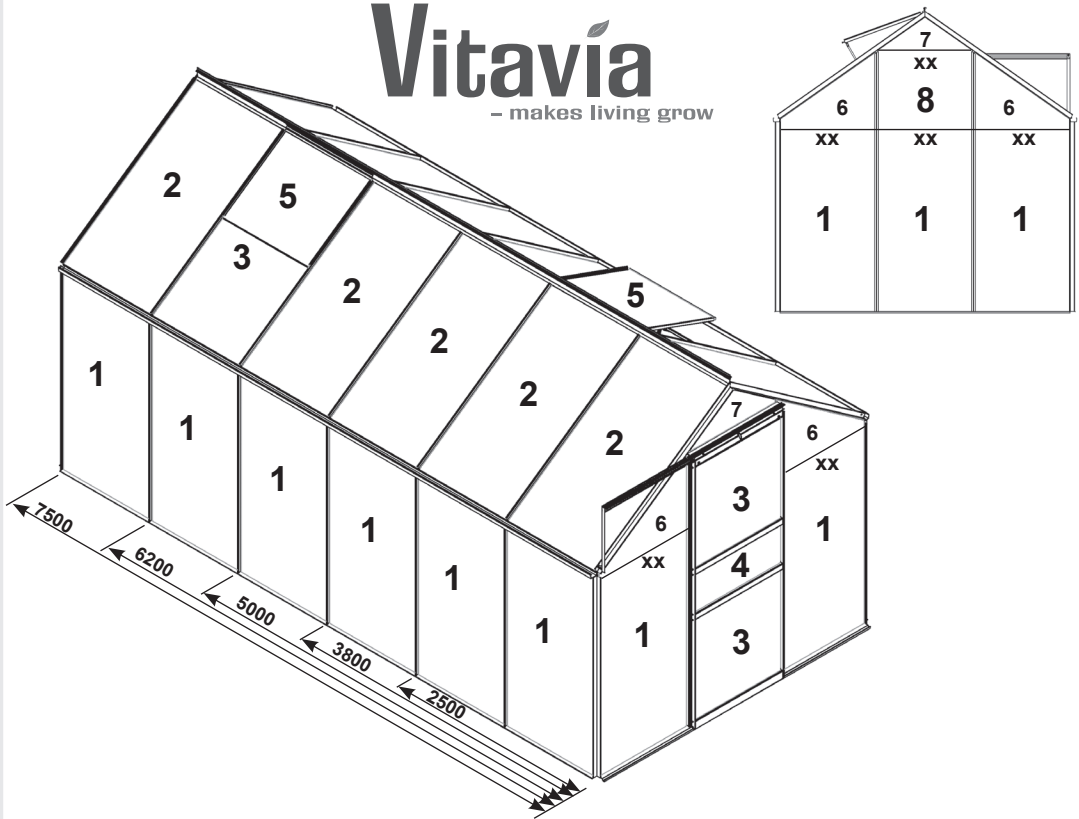

Glass

Vitavia

- makes living grow

2500	3800	5000	6200	7500
1011				
144x176x208x236x268x				
1020				
1x	1x	1x	1x	1x
*				
xx				
6x	6x	6x	6x	6x

	mm	2500	3800	5000	6200	7500
1	610 x 1210	9x	11x	13x	15x	17x
2	610 x 1144	3x	5x	7x	8x	10x
3	610 x 610	3x	3x	3x	4x	4x
4	610 x 228	1x	1x	1x	1x	1x
5	600 x 544	1x	1x	1x	2x	2x
6	610 x 450 / 24	4x	4x	4x	4x	4x
7	610 x 20 / 234 / 20	2x	2x	2x	2x	2x
8	610 x 439	1x	1x	1x	1x	1x
Total		24x	28x	32x	36x	40x

VENUS G