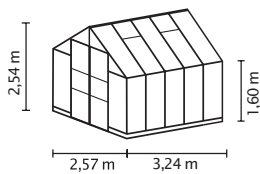

DOMUS

KURZ & KNAPP

- ✓ Breite Doppelschwingtür mit bodentiefer Türschwelle für komfortablen Zugang
- ✓ 1,60 m hohe Seitenwände
- ✓ Verglasung mit Sicherheitsglas, kristallklar (ESG) oder Hohlkammerplatten (HKP) möglich
- ✓ Eloxierte oder pulverbeschichtete Aluminiumprofile für dauerhaften Schutz vor Korrosion
- ✓ 4 Größen von ca. 6,7 bis 11,5 m²
- ✓ Inkl. 2 Dachfenstern, Regenrinnen und Stahlfundamentrahmen: H 6 cm

TECHNISCHE DATEN

Hausart:	Gewächshaus
Art:	Klassisches Modell
Größen:	4
Verglasungsarten:	HKP ca. 4 oder 6 mm; ESG ca. 3 mm
Glashaltetechnik:	Federklammern
Farben:	Alu eloxiert; Smaragd oder Schwarz pulverbeschichtet
Dachfenster:	2-4
Außenmaß:	B 2,57 x H 2,54 m
Traufenhöhe:	1,60 m
Türmaße:	B 1,20 x H 1,99 m

DOMUS 8300