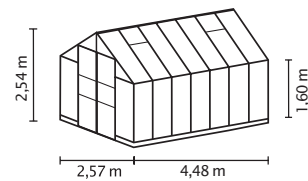

DOMUS 11500