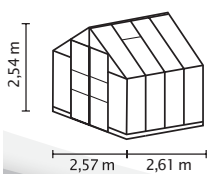

## KURZ & KNAPP

- ✓ Breite Doppelschwingtür mit bodentiefer Türschwelle für komfortablen Zugang
- ✓ 1,60 m hohe Seitenwände
- ✓ Verglasung mit Sicherheitsglas, kristallklar (ESG) oder Hohlkammerplatten (HKP) möglich
- ✓ Eloxierte oder pulverbeschichtete Aluminiumprofile für dauerhaften Schutz vor Korrosion
- ✓ 4 Größen von ca. 6,7 bis 11,5 m<sup>2</sup>
- ✓ Inkl. 2 Dachfenstern, Regenrinnen und Stahlfundamentrahmen: H 6 cm

## TECHNISCHE DATEN

<b>Hausart:</b>	Gewächshaus
<b>Art:</b>	Klassisches Modell
<b>Größen:</b>	4
<b>Verglasungsarten:</b>	HKP ca. 4 oder 6 mm; ESG ca. 3 mm
<b>Glashaltetechnik:</b>	Federklammern
<b>Farben:</b>	Alu eloxiert; Smaragd oder Schwarz pulverbeschichtet
<b>Dachfenster:</b>	2-4
<b>Außenmaß:</b>	B 2,57 x H 2,54 m
<b>Traufenhöhe:</b>	1,60 m
<b>Türmaße:</b>	B 1,20 x H 1,99 m