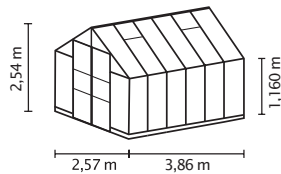

DOMUS

KURZ & KNAPP

- ✓ Breite Doppelschwingtür mit bodentiefer Türschwelle für komfortablen Zugang
- ✓ 1,60 m hohe Seitenwände
- ✓ Verglasung mit Sicherheitsglas, kristallklar (ESG) oder Hohlkammerplatten (HKP) möglich
- ✓ Eloxierte oder pulverbeschichtete Aluminiumprofile für dauerhaften Schutz vor Korrosion
- ✓ 4 Größen von ca. 6,7 bis 11,5 m²
- ✓ Inkl. 2 Dachfenstern, Regenrinnen und Stahlfundamentrahmen: H 6 cm

TECHNISCHE DATEN

Hausart:	Gewächshaus
Art:	Klassisches Modell
Größen:	4
Verglasungsarten:	HKP ca. 4 oder 6 mm; ESG ca. 3 mm
Glashaltetechnik:	Federklammern
Farben:	Alu eloxiert; Smaragd oder Schwarz pulverbeschichtet
Dachfenster:	2-4
Außenmaß:	B 2,57 x H 2,54 m
Traufenhöhe:	1,60 m
Türmaße:	B 1,20 x H 1,99 m

DOMUS 9900