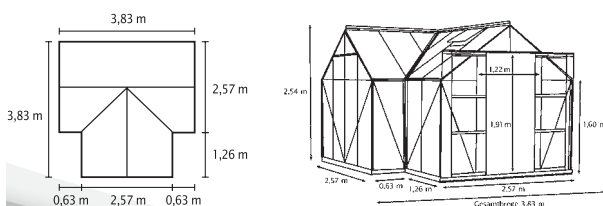

NEU!

SIRONA

15 JAHRE
GARANTIE
auf Konstruktion
und Rahmen

KURZ & KNAPP

- ✓ Außergewöhnliche Bauweise im Stil einer Orangerie mit drei Giebelseiten
- ✓ Großzügige kugelgelagerte Doppelschiebetür mit außergewöhnlicher Höhe
- ✓ Ausstattung mit zusätzlichen Doppelschiebetüren möglich
- ✓ Sicherheitsglas, kristallklar (ESG) für freien Blick und hohe Sonnenausbeute
- ✓ Eloxierte oder pulverbeschichtete Aluminiumprofile für dauerhaften Schutz vor Korrosion
- ✓ Grundfläche: ca. 13 m²
- ✓ Inkl. 4 Dachfenstern, Regenrinnen, 3 Regenfallrohren, Anschlagsschraube zur Windsicherung der Schiebetüren + Stahlfundamentrahmen: H 6 cm

TECHNISCHE DATEN

Hausart:	Gewächshaus
Art:	Besonderes Modell
Größen:	1
Verglasungsarten:	ESG ca. 3 mm
Glashaltetechnik:	Abdeckleisten aus PC
Farben:	Alu eloxiert; Smaragd oder Schwarz pulverbeschichtet
Dachfenster:	4
Außenmaß:	B 3,83 x H 2,54 m
Traufenhöhe:	1,60 m
Türmaße:	B 1,22 x H 1,91 m