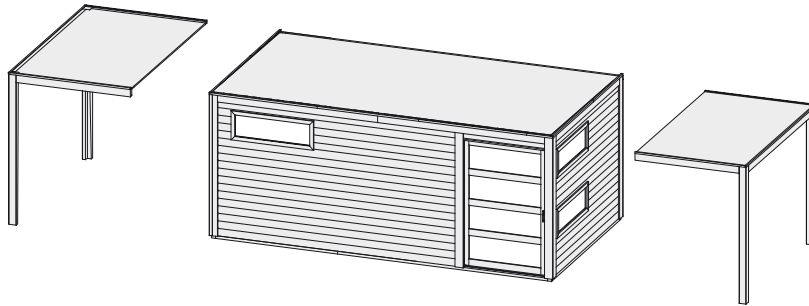

Zubehör Exklusiv

Produktinformation

Schleppdach

Sockelmaße	B 200 × T 272 cm
Dachstand	B 200 × T 276 cm
Firsthöhe	H 210 cm
Dach	Massivholzdach mit Nut und Feder
Dachfläche	5,5 m²
Bedarf Bitumendachbelag (Zur Ersteindeckung!)	-
Bedarf Schindeln	-
Bedarf selbstklebende Dacheindeckung (Haus & Schleppdach)	5 Rollen
Pfosten	2 Stück (160 × 120 mm)
Paketmaße	B 300 × T 120 × H 35 cm / 170 kg
Erhältliches Zubehör (gegen Aufpreis):	-

Anbauposition