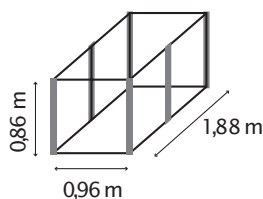

NEU!

HOCHBEET META

KURZ & KNAPP

- ✓ Vitavias beliebtes Hochbeet jetzt in klassischer rechteckiger Form
- ✓ Hochwertige Hochbeete aus witterungsbeständigem Zincalume®: Zink-Aluminium-Beschichtung – bewährt im Brunnenbau
- ✓ Saisonverlängernd und ertragssteigernd durch abgestimmte Bodenschichtung
- ✓ Schutz vor Schädlingen
- ✓ Keine Innenfolie nötig
- ✓ Niete und Nietzange werden mitgeliefert, Lieferung als Bausatz

TECHNISCHE DATEN

Produkt:	Hochbeet	
Modelle:	630, 858	
Material:	Seitenteile aus Zincalume® und Profile aus eloxiertem Aluminium	
Farbe:	Granit	
Maße:	630:	B 96 x L 188 x H 63 cm
	858:	B 96 x L 188 x H 86 cm

META 858