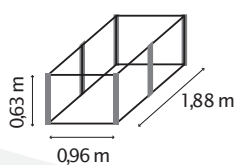

NEU!

HOCHBEET META

KURZ & KNAPP

- ✓ Vitavias beliebtes Hochbeet jetzt in klassischer rechteckiger Form
- ✓ Hochwertige Hochbeete aus witterungsbeständigem Zincalume®: Zink-Aluminium-Beschichtung – bewährt im Brunnenbau
- ✓ Saisonverlängernd und ertragssteigernd durch abgestimmte Bodenschichtung
- ✓ Schutz vor Schädlingen
- ✓ Keine Innenfolie nötig
- ✓ Niete und Nietzange werden mitgeliefert, Lieferung als Bausatz

TECHNISCHE DATEN

Produkt:	Hochbeet	
Modelle:	630, 858	
Material:	Seitenteile aus Zincalume® und Profile aus eloxiertem Aluminium	
Farbe:	Granit	
Maße:	630:	B 96 x L 188 x H 63 cm
	858:	B 96 x L 188 x H 86 cm