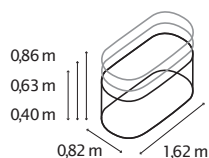

TECHNISCHE DATEN

- Produkt:** Hochbeet | Erweiterung
- Modelle:** RUND, BASIC | STRETCHED, CURVE
- Material:** Zinalume® (mit Zink & Alu beschichtetes Stahlblech)
- Maße:** B 0,82 x T 0,82 m (RUND), B 0,82 x T 1,62 m (BASIC)

MODELLÜBERSICHT

Modell:	Höhe:	Farben:	Modell:
401	0,40 m	Blank:	RUND, BASIC, STRETCHED
630	0,63 m	Blank:	RUND, BASIC, STRETCHED
858	0,86 m	Blank: Rubin: Granit: Schwarz:	RUND, BASIC, STRETCHED, CURVE RUND, BASIC, STRETCHED, CURVE RUND, BASIC, STRETCHED, CURVE RUND, BASIC, STRETCHED, CURVE

HOCHBEET TERRA RUND

HOCHBEET TERRA BASIC

ERWEITERUNG TERRA STRETCHED

ERWEITERUNG TERRA CURVE