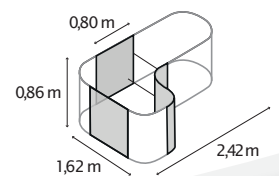

TECHNISCHE DATEN

- Produkt:** Hochbeet | Erweiterung
- Modelle:** RUND, BASIC | STRETCHED, CURVE
- Material:** Zinalume® (mit Zink & Alu beschichtetes Stahlblech)
- Maße:** B 0,82 x T 0,82 m (RUND), B 0,82 x T 1,62 m (BASIC)

MODELLÜBERSICHT

Modell:	Höhe:	Farben:	Modell:
401	0,40 m	Blank:	RUND, BASIC, STRETCHED
630	0,63 m	Blank:	RUND, BASIC, STRETCHED
858	0,86 m	Blank: Rubin: Granit: Schwarz:	RUND, BASIC, STRETCHED, CURVE RUND, BASIC, STRETCHED, CURVE RUND, BASIC, STRETCHED, CURVE RUND, BASIC, STRETCHED, CURVE

HOCHBEET TERRA RUND

HOCHBEET TERRA BASIC

ERWEITERUNG TERRA STRETCHED

ERWEITERUNG TERRA CURVE