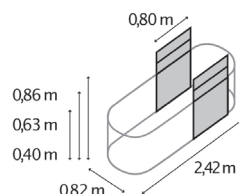

TECHNISCHE DATEN

- Produkt:** Hochbeet | Erweiterung
- Modelle:** RUND, BASIC | STRETCHED, CURVE
- Material:** Zinalume® (mit Zink & Alu beschichtetes Stahlblech)
- Maße:** B 0,82 x T 0,82 m (RUND), B 0,82 x T 1,62 m (BASIC)

MODELLÜBERSICHT

Modell:	Höhe:	Farben:	Modell:
401	0,40 m	Blank:	RUND, BASIC, STRETCHED
630	0,63 m	Blank:	RUND, BASIC, STRETCHED
858	0,86 m	Blank: Rubin: Granit: Schwarz:	RUND, BASIC, STRETCHED, CURVE RUND, BASIC, STRETCHED, CURVE RUND, BASIC, STRETCHED, CURVE RUND, BASIC, STRETCHED, CURVE

HOCHBEET TERRA RUND

HOCHBEET TERRA BASIC

ERWEITERUNG TERRA STRETCHED

ERWEITERUNG TERRA CURVE