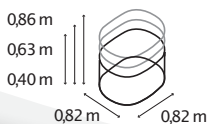

TECHNISCHE DATEN

- Produkt:** Hochbeet | Erweiterung
- Modelle:** RUND, BASIC | STRETCHED, CURVE
- Material:** Zinalume® (mit Zink & Alu beschichtetes Stahlblech)
- Maße:** B 0,82 x T 0,82 m (RUND), B 0,82 x T 1,62 m (BASIC)

MODELLÜBERSICHT

Modell:	Höhe:	Farben:	Modell:
401	0,40 m	Blank:	RUND, BASIC, STRETCHED
630	0,63 m	Blank:	RUND, BASIC, STRETCHED
858	0,86 m	Blank: Rubin: Granit: Schwarz:	RUND, BASIC, STRETCHED, CURVE RUND, BASIC, STRETCHED, CURVE RUND, BASIC, STRETCHED, CURVE RUND, BASIC, STRETCHED, CURVE