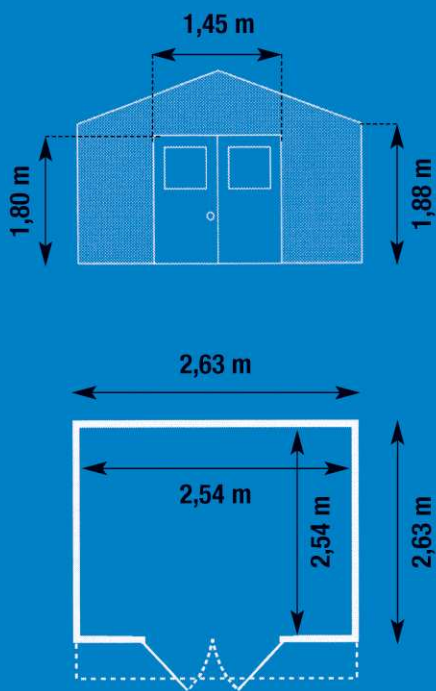

# Haus 7m<sup>2</sup>

### Beschreibung

Weiße Paneele mit grau-blauem Relief + grau-blauen Pfosten  
 Art.-Nr. : 22 307 1 39 EAN-Nummer : 3 100038 07250 9

Weiße Paneele mit grau-Grün Relief + grau-Grün Pfosten  
 Art.-Nr. : 22 307 1 40 EAN-Nummer : 3 100038 07251 6

Grundfläche	2,63 x 2,63 m
Außenmaß	6,92 m <sup>2</sup>
Nutzfläche	6,45 m <sup>2</sup>
Wandstärke	26 mm
Wandhöhe	1,88 m
Firsthöhe	2,40 m
Bedachung	Kunststoff-Paneele aus PVC
Dachschräge	20° - 36 %
Türen mit Glaseinsatz	2 0,72 x 1,80 m
Glaseinsatz	2 B 0,545 x H 0,600 m
Art des Schlosses	1 Türgriff mit Schloßgarnitur
Fenster	1 B 0,762 x H 0,609 m
Gewicht	170 kg
Abmessung Beton-Bodenplatte	3,20 x 3,20 m
Material	Kunststoff-Paneele aus PVC + Metall
Zubehör	Seitenfenster Fachwerk