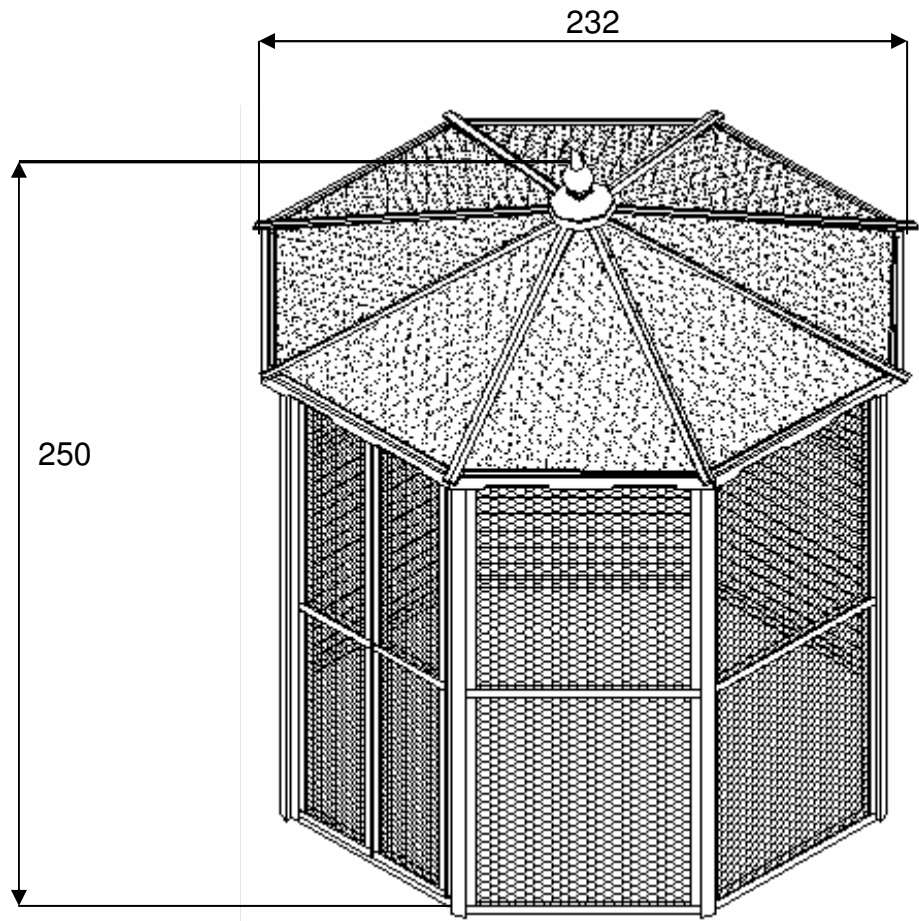

Voliere

Art.-Nr. 352/60

Maßangaben in Zentimeter

Durchmesser innen: 196
Höhe innen: 213
Abmessung der Tür: 64 x 174
Abmessung der Klappe: 19,5 x 22
Pfostenstärke: 3x 3,5
Holstärke: 1,5
Maschenweite: 2 x 2,5