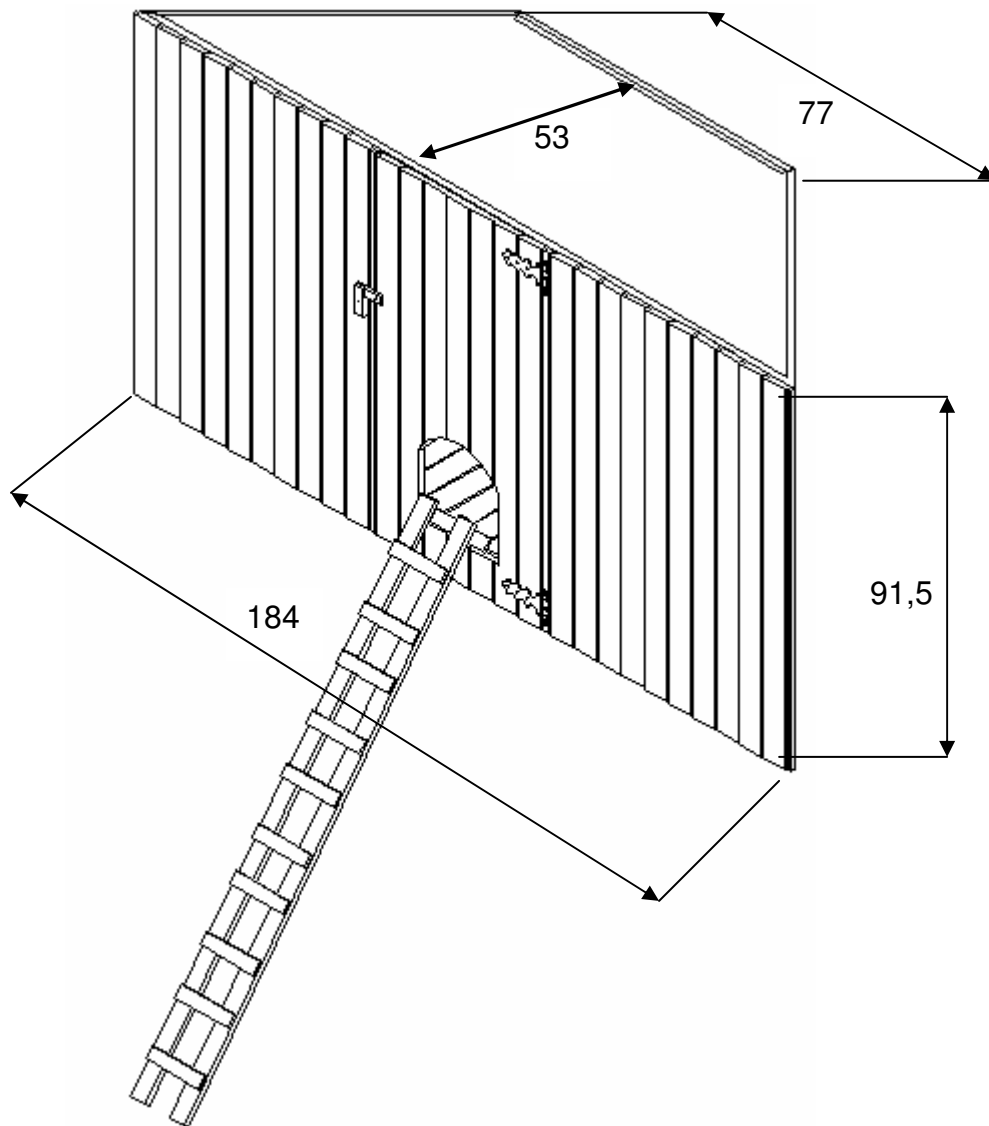

Hühnerhaus für 8-eck-Voliere
Art.-Nr. 352/62
Maßangaben in Zentimeter

Türmaß: 53 x 81
Durchgang: 24 x 22
Länge der Leiter: 133