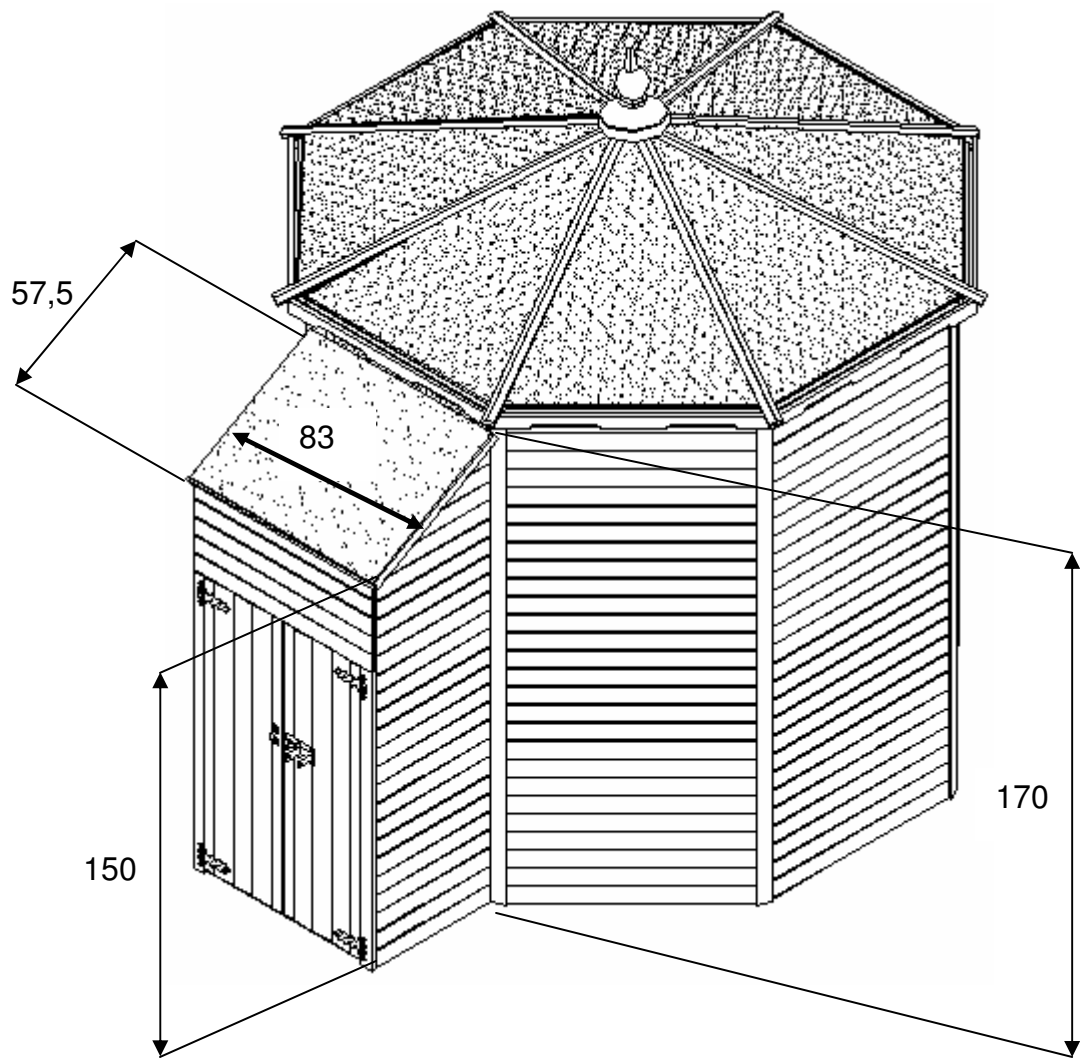

Anbauschrank mit Eiablage für 8-eck-Voliere
Art.-Nr. 352/63
Maßangaben in Zentimeter

Innenmaß Schrank: 73 x 50 x 110
Innenmaß Eiablage: 73 x 50 x 30 - 48