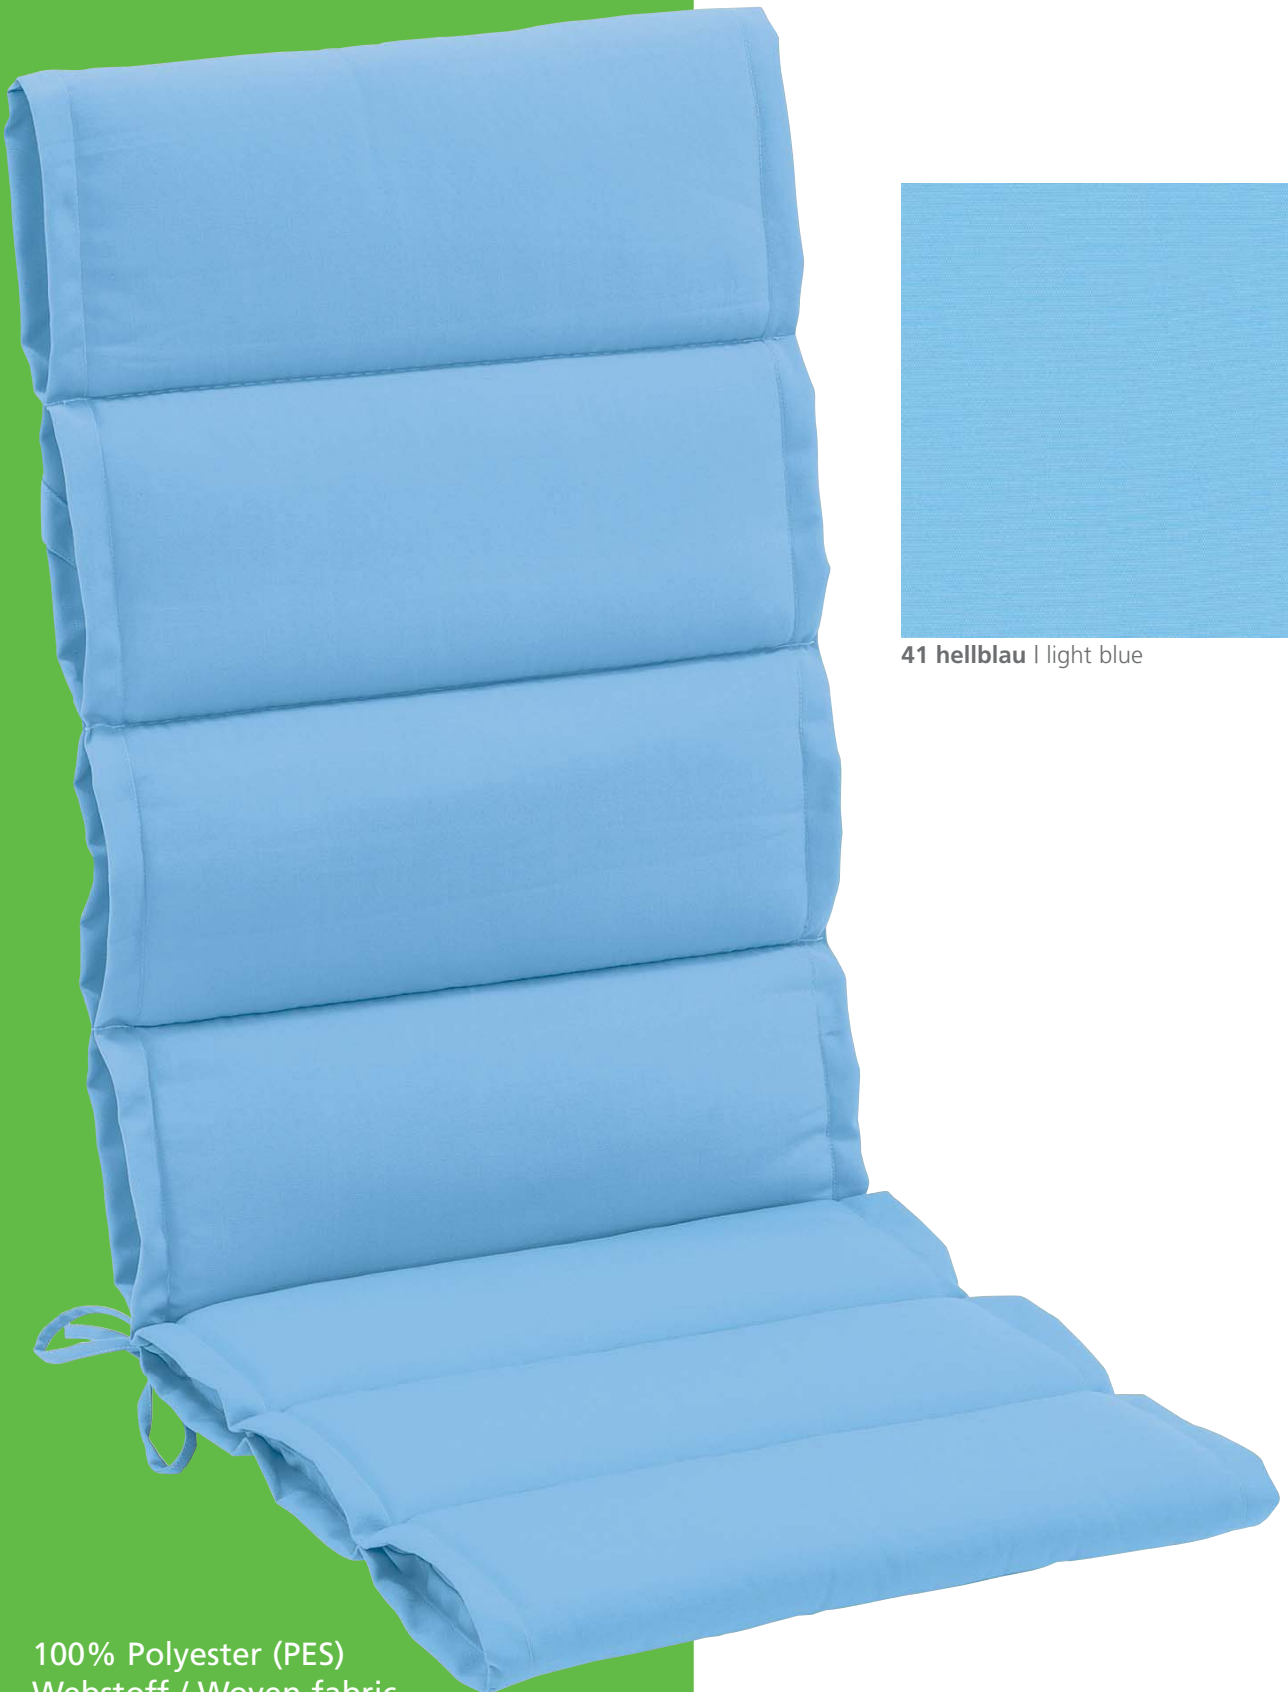

CASINO 41

41 hellblau | light blue

100% Polyester (PES)
Webstoff / Woven fabric,
140 cm

CASINO 41

Modellübersicht | Model range

POLSTER 6 cm | Cushions 6 cm

FÖHR

Kissen | Cushion
ca. 50 x 50 x 6 cm
VPE | Sales unit 2

FULDA

Relax
ca. 50 x 170 x 6 cm
Rücken | Back 75 cm
VPE | Sales unit 1

FARO

Liege | Lounger
ca. 64 x 193 x 6 cm
VPE | Sales unit 1

FLENSBURG

Kissen für Fußteil/Deckchair
Cushion for Trailer/Deckchair
ca. 50 x 70 x 6 cm
VPE | Sales unit 4

BALI 2-sitzer

ca. 40 x 122 x 9 cm
mit Reißverschluss | zipper
Schaumfüllung | Foamfilling
VPE | Sales unit 2

BALI 3-sitzer

ca. 44 x 183 x 9 cm
mit Reißverschluss | zipper
Schaumfüllung | Foamfilling
VPE | Sales unit 2