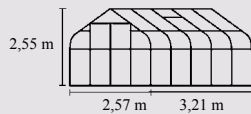

„Diana 5000“ mit 1 Dachfenster
Grundfläche: ca. 5,0 m²

Diana alu-blank Art.-Nr. 266568
Stahlfundament: H 12,5 cm Art.-Nr. 263780
 Diana grün Art.-Nr. 261568
Stahlfundament grün Art.-Nr. 261708
 Sockelmaß: 2,56 x 1,94 m

„Diana 6700“ mit 2 Dachfenstern
Grundfläche: ca. 6,7 m²

Diana alu-blank Art.-Nr. 266588
Stahlfundament: H 12,5 cm Art.-Nr. 263882
 Diana grün Art.-Nr. 261588
Stahlfundament grün Art.-Nr. 261718
 Sockelmaß: 2,56 x 2,56 m

„Diana 8300“ mit 2 Dachfenstern
Grundfläche: ca. 8,3 m²

Diana alu-blank Art.-Nr. 266608
Stahlfundament: H 12,5 cm Art.-Nr. 264102
 Diana grün Art.-Nr. 261608
Stahlfundament grün Art.-Nr. 261720
 Sockelmaß: 2,56 x 3,18 m

„Diana 9900“ mit 4 Dachfenstern
Grundfläche: ca. 9,9 m²

Diana alu-blank Art.-Nr. 266628
Stahlfundament: H 12,5 cm Art.-Nr. 264122
 Diana grün Art.-Nr. 261628
Stahlfundament grün Art.-Nr. 261728
 Sockelmaß: 2,56 x 3,80 m