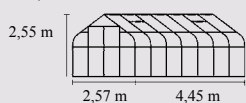

Diana alu-blank Art.-Nr. 266628
Stahlfundament: H 12,5 cm Art.-Nr. 264122
Diana grün Art.-Nr. 261628
Stahlfundament grün Art.-Nr. 261728
Sockelmaß: 2,56 x 3,80 m

„Diana 11500“ mit 4 Dachfenstern
Grundfläche: ca. 11,5 m²

Diana alu-blank Art.-Nr. 266648
Stahlfundament: H 12,5 cm Art.-Nr. 264142
Diana grün Art.-Nr. 261648
Stahlfundament grün Art.-Nr. 261748
Sockelmaß: 2,56 x 4,42 m