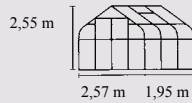

„Diana 5000“ mit 1 Dachfenster
Grundfläche: ca. 5,0 m²

Diana alu-blank Art.-Nr. 266568
Stahlfundament: H 12,5 cm Art.-Nr. 263780
 Diana grün Art.-Nr. 261568
Stahlfundament grün Art.-Nr. 261708
 Sockelmaß: 2,56 x 1,94 m

„Diana 6700“ mit 2 Dachfenstern
Grundfläche: ca. 6,7 m²

Diana alu-blank Art.-Nr. 266588
Stahlfundament: H 12,5 cm Art.-Nr. 263882
 Diana grün Art.-Nr. 261588
Stahlfundament grün Art.-Nr. 261718
 Sockelmaß: 2,56 x 2,56 m

„Diana 8300“ mit 2 Dachfenstern
Grundfläche: ca. 8,3 m²

Diana alu-blank Art.-Nr. 266608
Stahlfundament: H 12,5 cm Art.-Nr. 264102
 Diana grün Art.-Nr. 261608
Stahlfundament grün Art.-Nr. 261720
 Sockelmaß: 2,56 x 3,18 m

„Diana 9900“ mit 4 Dachfenstern
Grundfläche: ca. 9,9 m²

Diana alu-blank Art.-Nr. 266628
Stahlfundament: H 12,5 cm Art.-Nr. 264122
 Diana grün Art.-Nr. 261628
Stahlfundament grün Art.-Nr. 261728
 Sockelmaß: 2,56 x 3,80 m