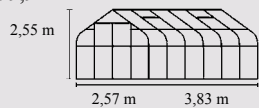

„Diana 5000“ mit 1 Dachfenster
Grundfläche: ca. 5,0 m²

Diana alu-blank Art.-Nr. 266568
Stahlfundament: H 12,5 cm Art.-Nr. 263780
 Diana grün Art.-Nr. 261568
Stahlfundament grün Art.-Nr. 261708
 Sockelmaß: 2,56 x 1,94 m

„Diana 6700“ mit 2 Dachfenstern
Grundfläche: ca. 6,7 m²

Diana alu-blank Art.-Nr. 266588
Stahlfundament: H 12,5 cm Art.-Nr. 263882
 Diana grün Art.-Nr. 261588
Stahlfundament grün Art.-Nr. 261718
 Sockelmaß: 2,56 x 2,56 m

„Diana 8300“ mit 2 Dachfenstern
Grundfläche: ca. 8,3 m²

Diana alu-blank Art.-Nr. 266608
Stahlfundament: H 12,5 cm Art.-Nr. 264102
 Diana grün Art.-Nr. 261608
Stahlfundament grün Art.-Nr. 261720
 Sockelmaß: 2,56 x 3,18 m

„Diana 9900“ mit 4 Dachfenstern
Grundfläche: ca. 9,9 m²

Diana alu-blank Art.-Nr. 266628
Stahlfundament: H 12,5 cm Art.-Nr. 264122
 Diana grün Art.-Nr. 261628
Stahlfundament grün Art.-Nr. 261728
 Sockelmaß: 2,56 x 3,80 m