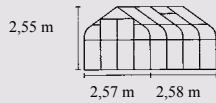

„Diana 5000“ mit 1 Dachfenster
Grundfläche: ca. 5,0 m²

Diana alu-blank Art.-Nr. 266568
Stahlfundament: H 12,5 cm Art.-Nr. 263780
 Diana grün Art.-Nr. 261568
Stahlfundament grün Art.-Nr. 261708
 Sockelmaß: 2,56 x 1,94 m

„Diana 6700“ mit 2 Dachfenstern
Grundfläche: ca. 6,7 m²

Diana alu-blank Art.-Nr. 266588
Stahlfundament: H 12,5 cm Art.-Nr. 263882
 Diana grün Art.-Nr. 261588
Stahlfundament grün Art.-Nr. 261718
 Sockelmaß: 2,56 x 2,56 m

„Diana 8300“ mit 2 Dachfenstern
Grundfläche: ca. 8,3 m²

Diana alu-blank Art.-Nr. 266608
Stahlfundament: H 12,5 cm Art.-Nr. 264102
 Diana grün Art.-Nr. 261608
Stahlfundament grün Art.-Nr. 261720
 Sockelmaß: 2,56 x 3,18 m

„Diana 9900“ mit 4 Dachfenstern
Grundfläche: ca. 9,9 m²

Diana alu-blank Art.-Nr. 266628
Stahlfundament: H 12,5 cm Art.-Nr. 264122
 Diana grün Art.-Nr. 261628
Stahlfundament grün Art.-Nr. 261728
 Sockelmaß: 2,56 x 3,80 m