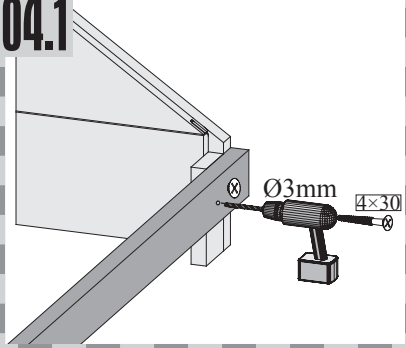

Bündig!
Affleurement!
Gelijk!
Aras!
Flush!
Combacia!

04.1