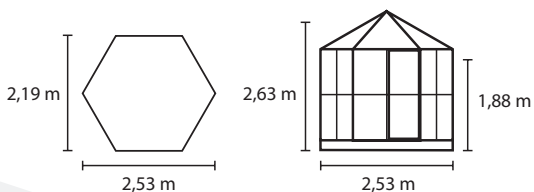

### TECHNISCHE DATEN

<b>Hausart:</b>	Gewächshaus
<b>Art:</b>	Besonderes Modell
<b>Größen:</b>	1
<b>Verglasungsarten:</b>	Kombiverglasung: ESG ca. 3 mm + HKP ca. 6 mm im Dach
<b>Farben:</b>	Alu eloxiert; Smaragd pulverbeschichtet
<b>Lamellenfenster:</b>	2
<b>Außenmaß:</b>	B 2,53 x H 2,63 m
<b>Firsthöhe:</b>	2,63 m
<b>Traufenhöhe:</b>	1,88 m
<b>Türmaße:</b>	B 0,62 x H 1,77 m

### KURZ & KNAPP

- ✓ Grundfläche: ca. 4,5 m<sup>2</sup>
- ✓ Eloxierte oder pulverbeschichtete Aluminiumprofile sorgen für dauerhaften Schutz vor Korrosion
- ✓ Inkl. 2 Lamellenwandfenstern+ Stahlfundamentrahmen: H 6 cm
- ✓ Kombiverglasung für freie Sicht und Schutz vor zu intensiver Sonne
- ✓ Zwangsentlüftung im Dach
- ✓ 10 Jahre Garantie auf HKP gegen Verwitterung
- ✓ 15 Jahre Garantie auf Konstruktion und Rahmen