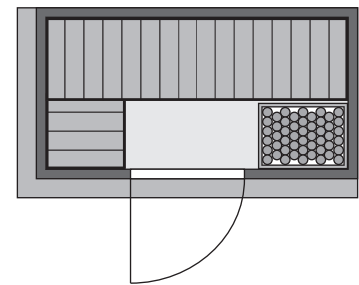

Innenansicht:

Der Ofen darf nur von autorisierten Fachpersonal angeschlossen werden!

Ofenanschlusskabel müssen extra bestellt werden!

Achtung, Ofen und VitalLight-Strahler dürfen nicht gleichzeitig betrieben werden!

▣ Multifunktionskabine 68 mm ▣

Allgemein:

- Alle Beschläge und Schrauben sowie Schraubenabdeckungen sind im Lieferumfang enthalten.

Wand:

- Vormontierte Wandelemente werden durch Schrauben und Stecken miteinander verbunden.
- Fronten bestehen innen aus einer stabilen Rahmenkonstruktion mit 42 mm Mineralwolldämmung. Die Außen- und Innenseiten der Fronten sind mit 12,5 mm Spezial-Softline-Fichte-Profilholz verkleidet (gesamt: 68mm).
- Rückwände bestehen innen aus einer stabilen Rahmenkonstruktion mit 42 mm Mineralwolldämmung. Die Innenseite der Rückwände ist mit 12,5 mm Spezial-Softline-Fichte-Profilholz verkleidet und die Außenseite mit einer Platte verstärkt (gesamt: 57mm).

Dach:

- Vormontierte Elemente werden durch Schrauben und Stecken mit der Kabine verbunden.
- Dachelemente bestehen innen aus einer stabilen Rahmenkonstruktion mit 42 mm Mineralwolldämmung. Die Innenseite der Dächer ist mit 12,5 mm Spezial-Softline-Fichte-Profilholz verkleidet und die Außenseite ist mit einer Platte verstärkt.

Tür:

- Bronzierte Ganzglastür
- Einscheibensicherheitsglas
- Türrahmen Massivholz
- Lichtes Maß: ca 173 x 64 cm
- Rechts und links anschlagbar
- Hochwertiger lackierter Türgriff im Karibu-Design
- Türbeschläge mittels Excenter justierbar für optimale Ausrichtung der Glasscheibe
- Magnetverschlusstechnik

Ofenschutz:

- Fichte Massivholz
- Passend für alle genannten Karibu-Öfen

Liegen:

- Vormontiert
- Liegeflächen aus Espe-Massivholz
- Bis 250 kg belastbar
- Front mit Spezial-Espe-Massivholz-Profil optisch aufgewertet

Kopfstütze:

- Espe-Massivholz
- Vormontiert
- Maß: 29,5 cm x 46,2 cm

Nur bei Dachkranzmodell

Dachkranz:

- Fichte Massivholz

Halogenstrahler set:

- Zum Einbau in den Dachkranz
- 3 Strahler á 20 Watt inkl Kabel
- Strahlerposition im Kranz frei wählbar