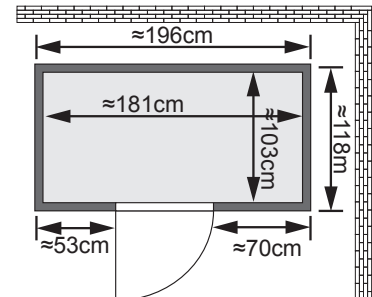

### Allgemeines:

- 10 cm Wand und Deckenabstand beim Aufbau einhalten
- Die Kabine wird steckerfertig geliefert

### Maße Basismodell:

B 196 cm x T 118 cm x H 198 cm