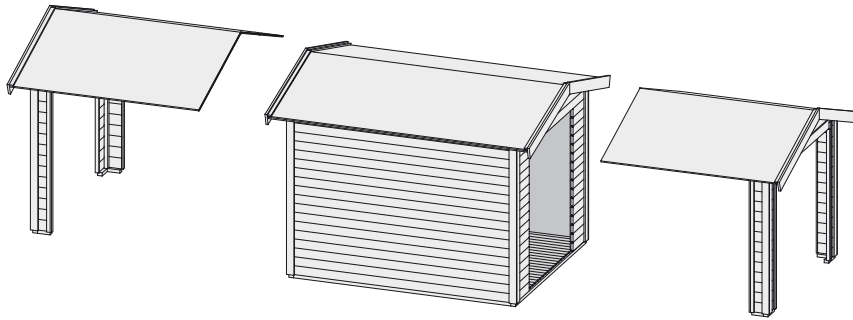

### Dachausbau 82250 82252

<b>Außenmaße</b>	B 240 × T 240 cm
<b>Dachstand</b>	B 270 × T 281 cm
<b>Firsthöhe</b>	H 242 cm
<b>Dach</b>	Massivholzdach mit Nut und Feder
<b>Dachfläche</b>	7,2 m <sup>2</sup>
<b>Inkl Bitumendachbelag (Zur Ersteindeckung!)</b>	1 Rolle (10 m <sup>2</sup> )
<b>Bedarf Schindeln</b>	3 Pakete
<b>Bedarf selbstklebende Dachfolie</b>	-
<b>Bedarf selbstklebende Bitumendachbahn</b>	4 Rollen
<b>Pfosten</b>	-
<b>Paketmaße</b>	B 262 × T 55 × H 46 cm / 161 kg
<b>Erhältliches Zubehör (gegen Aufpreis):</b>	<ul style="list-style-type: none"><li>• Schindeln</li><li>• selbstklebende Bitumendachbahn</li></ul>

### Anbauposition