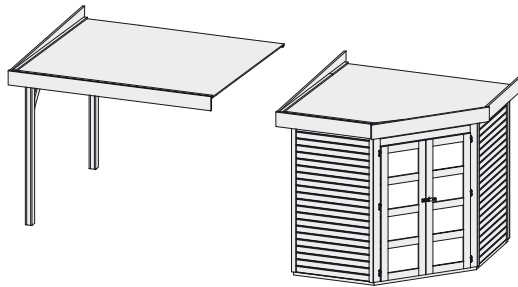

Zubehör Exklusiv

Produktinformation

Schleppdach 77291 77292

Außenmaße		B 259 × T 209 cm
Dachstand		B 279 × T 238 cm
Firsthöhe		H 218 cm
Dach		16 mm Dachplatte
Dachfläche		6,6 m ²
Inkl Bitumendachbelag (Zur Ersteindeckung!)		1 Rolle (10 m ²)
Bedarf Schindeln		-
Bedarf selbstklebende Dachfolie	(Haus & Schleppdach)	4 Rollen
Bedarf selbstklebende Bitumendachbahn		-
Pfosten		2 Stück (95 × 90 mm)
Paketmaße	(Schleppdach)	B 270 × T 100 × H 25 cm / 160 kg
Paketmaße	(Schleppdach & Wände)	-
Erhältliches Zubehör (gegen Aufpreis):		• Selbstklebende Dachfolie

Anbauposition

Draufsicht (in mm):