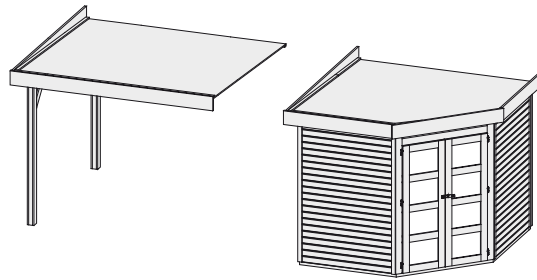

Zubehör Exklusiv

Produktinformation

Schleppdach 77293

Außenmaße		B 259 × T 238 cm
Dachstand		B 279 × T 262 cm
Firsthöhe		H 218 cm
Dach		16 mm Dachplatte
Dachfläche		7,3 m²
Inkl Bitumendachbelag (Zur Ersteindeckung!)		1 Rolle (10 m²)
Bedarf Schindeln		-
Bedarf selbstklebende Dachfolie	(Haus & Schleppdach)	4 Rollen
Bedarf selbstklebende Bitumendachbahn		-
Pfosten		2 Stück (95 × 90 mm)
Paketmaße	(Schleppdach)	B 272 × T 100 × H 32 cm / 173 kg
Paketmaße	(Schleppdach & Wände)	-
Erhältliches Zubehör (gegen Aufpreis):		• Selbstklebende Dachfolie

Anbauposition