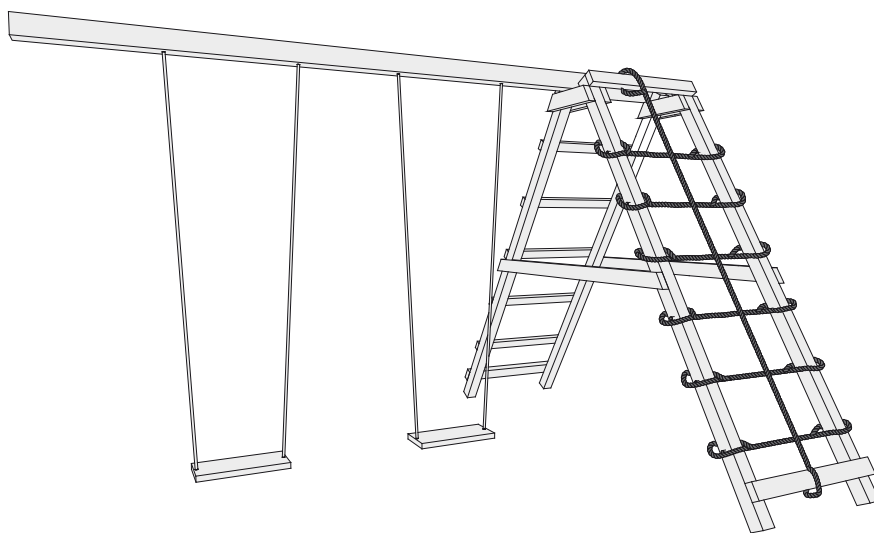

Anbau Doppelschaukel für Grundturm 63823, 83916 und 63823 63830 64714

Außenmaße	B 290 × T 185 cm
Gesamthöhe	H 234 cm
Ausführung	Fichte, naturbelassen
Pfosten	2 Stück (90 × 90 mm, Massivholz)
Schaukelsitz	2 Stück (Kunststoff, rot)
Schaukelhaken	4 Stück (gelb verzinkt)
Bedarf Schaukelanker	2 Stück
Seile	10 mm stark, höhenverstellbar
Paketmaße	B 295 × T 43 × H 25 cm / 46 kg

Fundamentplan Anbau Schaukel

Fundamenterstellung: Bitte beachten Sie dazu den Abschnitt **Fundamenterstellung** unter **Karibu Produkte**
 Fundamentplan (in mm):

Erhältliches Zubehör (gegen Aufpreis):	<ul style="list-style-type: none"> • Handgriff • Teleskop • Steuerrad • Telefon • Schaukelanker • Fallschutzmatten
--	--

Schaukelanbau mit Netzrampe für Spielturn 81018

Außenmaße	B 355 × T 260 cm
Gesamthöhe	H 214 cm
Podesthöhe	H 125 cm
Anstellbalken	<ul style="list-style-type: none"> • Massivholz • 68 × 68 cm
Lieferumfang	<ul style="list-style-type: none"> • Beschläge • Doppelschaukel • Netzrampe
Ausführung	<ul style="list-style-type: none"> • Fichte, naturbelassen • Massivholz
Schaukelsitz	<ul style="list-style-type: none"> • 2 Stück • Rot • Kunststoff
Schaukelhaken	<ul style="list-style-type: none"> • 4 Stück • gelb verzinkt
Seile	<ul style="list-style-type: none"> • 10 mmstark • Höhenverstellbar (Schaukel) • Vormontiert (Netzrampe)
Paketmaße	B 300 × T 40 × H 20 cm / 85 kg

Fundamentplan (in mm)

Bitte beachten Sie
dazu den Abschnitt
Fundamenterstellung unter
Karibu Produkte

Schaukelanbau Podest

Außenmaße	B 80 × T 189 cm
Gesamthöhe	H 239 cm
Podesthöhe	H 125 cm
Lieferumfang	<ul style="list-style-type: none"> • Beschläge • 2 Leitern für Zwischenpfostenmontage
Ausführung	<ul style="list-style-type: none"> • Kiefer, kesseldruckimprägniert • Massivholz
Geländer und Podest	19 mm stark
Paketmaße	B 256 × T 90 × H 27 cm / 55 kg
Erhältliches Zubehör (gegen Aufpreis):	• Wellenrutsche 232 cm