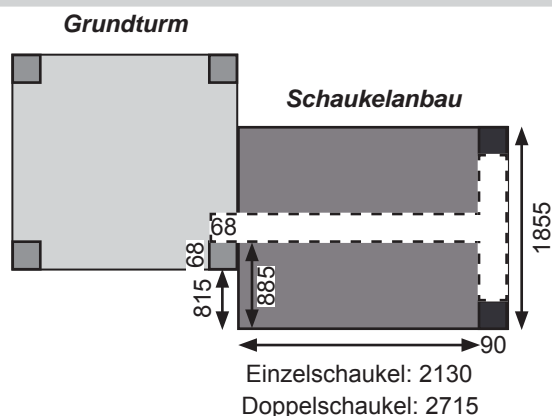

Fundamentplan Anbau Schaukel

Fundamenterstellung: Bitte beachten Sie dazu den Abschnitt **Fundamenterstellung** unter **Karibu Produkte**
Fundamentplan (in mm):