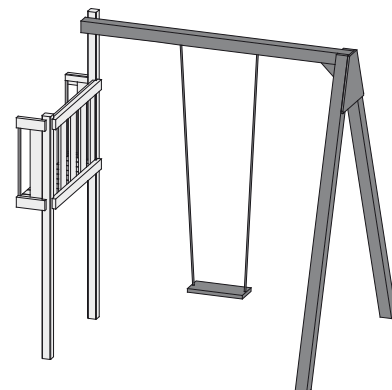

Anbau Einzelschaukel für Grundturm 68315 68316 und 68313 68314

Außenmaße	B 220 × T 189 cm
Gesamthöhe	H 239 cm
Ausführung	Kiefer, kesseldruckimprägniert
Pfosten	2 Stück (90 × 90 mm, Massivholz)
Schaukelsitz	1 Stück (Kunststoff, rot)
Schaukelhaken	2 Stück (gelb verzinkt)
Bedarf Schaukelanker	2 Stück
Seile	10 mm stark, höhenverstellbar
Paketmaße	B 255,6 × T 45 × H 20 cm / 53,5 kg

Anbau Doppelschaukel für Grundturm 68315 68316 und 68313 68314

Außenmaße	B 275 × T 189 cm
Gesamthöhe	H 239 cm
Ausführung	Kiefer, kesseldruckimprägniert
Pfosten	2 Stück (90 × 90 mm, Massivholz)
Schaukelsitz	2 Stück (Kunststoff, rot)
Schaukelhaken	4 Stück (gelb verzinkt)
Bedarf Schaukelanker	2 Stück
Seile	10 mm stark, höhenverstellbar
Paketmaße	B 287 × T 40 × H 21 cm / 53 kg

- Schaukelanbau Podest
- Teleskop
- Steuerrad
- Telefon
- Schaukelanker
- Fallschutzmatten

Anbau Einzelschaukel für Grundturm 63823, 83916 und 63823 63830 64714

Außenmaße	B 210 × T 185 cm
Gesamthöhe	H 234 cm
Ausführung	Fichte, naturbelassen
Pfosten	2 Stück (90 × 90 mm, Massivholz)
Schaukelsitz	1 Stück (Kunststoff, rot)
Schaukelhaken	2 Stück (gelb verzinkt)
Bedarf Schaukelanker	2 Stück
Seile	10 mm stark, höhenverstellbar
Paketmaße	B 255 × T 44,5 × H 20 cm / 40 kg

Anbau Doppelschaukel für Grundturm 63823, 83916 und 63823 63830 64714

Außenmaße	B 290 × T 185 cm
Gesamthöhe	H 234 cm
Ausführung	Fichte, naturbelassen
Pfosten	2 Stück (90 × 90 mm, Massivholz)
Schaukelsitz	2 Stück (Kunststoff, rot)
Schaukelhaken	4 Stück (gelb verzinkt)
Bedarf Schaukelanker	2 Stück
Seile	10 mm stark, höhenverstellbar
Paketmaße	B 295 × T 43 × H 25 cm / 46 kg