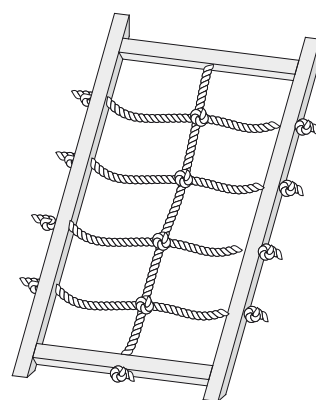

Rampe mit Kletternetz 81033

Außenmaße	B 88 × H 177 cm
Anstell- und Querbalken	Massivholz, 68 × 68 cm
Seile	10 mm stark (Zur Selbstmontage)
Ausführung	Fichte, naturbelassen
Geeignet für	Podest, Höhe 125 cm
Paketmaße	B 180 × T 40 × H 10 cm / 35 kg