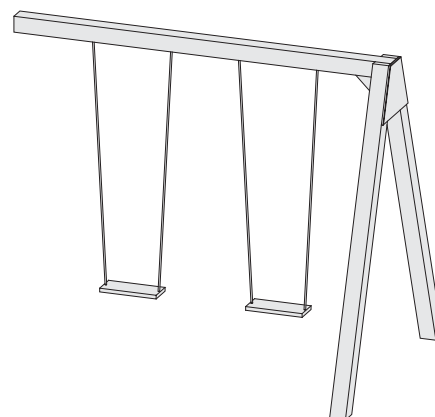

Anbau Einzelschaukel für Grundturm 68315 68316 und 68313 68314

Außenmaße	B 220 × T 189 cm
Gesamthöhe	H 239 cm
Ausführung	Kiefer, kesseldruckimprägniert
Pfosten	2 Stück (90 × 90 mm, Massivholz)
Schaukelsitz	1 Stück (Kunststoff, rot)
Schaukelhaken	2 Stück (gelb verzinkt)
Bedarf Schaukelanker	2 Stück
Seile	10 mm stark, höhenverstellbar
Paketmaße	B 255,6 × T 45 × H 20 cm / 53,5 kg

Anbau Doppelschaukel für Grundturm 68315 68316 und 68313 68314

Außenmaße	B 275 × T 189 cm
Gesamthöhe	H 239 cm
Ausführung	Kiefer, kesseldruckimprägniert
Pfosten	2 Stück (90 × 90 mm, Massivholz)
Schaukelsitz	2 Stück (Kunststoff, rot)
Schaukelhaken	4 Stück (gelb verzinkt)
Bedarf Schaukelanker	2 Stück
Seile	10 mm stark, höhenverstellbar
Paketmaße	B 287 × T 40 × H 21 cm / 53 kg

- Schaukelanbau Podest
- Teleskop
- Steuerrad
- Telefon
- Schaukelanker
- Fallschutzmatten

Anbau Einzelschaukel für Grundturm 63823, 83916 und 63823 63830 64714

Außenmaße	B 210 × T 185 cm
Gesamthöhe	H 234 cm
Ausführung	Fichte, naturbelassen
Pfosten	2 Stück (90 × 90 mm, Massivholz)
Schaukelsitz	1 Stück (Kunststoff, rot)
Schaukelhaken	2 Stück (gelb verzinkt)
Bedarf Schaukelanker	2 Stück
Seile	10 mm stark, höhenverstellbar
Paketmaße	B 255 × T 44,5 × H 20 cm / 40 kg

Anbau Doppelschaukel für Grundturm 63823, 83916 und 63823 63830 64714

Außenmaße	B 290 × T 185 cm
Gesamthöhe	H 234 cm
Ausführung	Fichte, naturbelassen
Pfosten	2 Stück (90 × 90 mm, Massivholz)
Schaukelsitz	2 Stück (Kunststoff, rot)
Schaukelhaken	4 Stück (gelb verzinkt)
Bedarf Schaukelanker	2 Stück
Seile	10 mm stark, höhenverstellbar
Paketmaße	B 295 × T 43 × H 25 cm / 46 kg