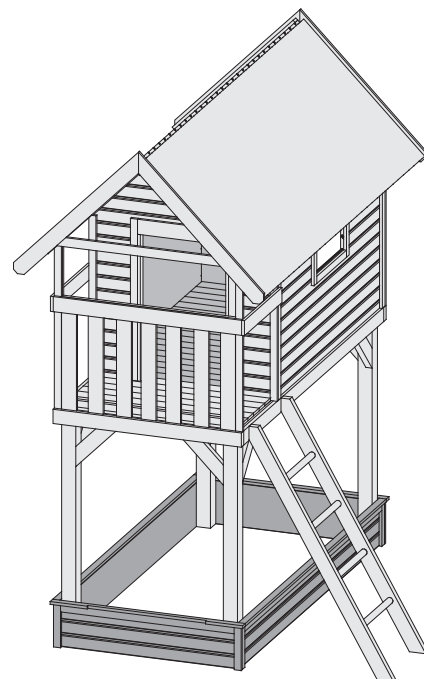

Sandkasten für 68313 68314

Außenmaße	B 123 × T 247 cm
Innenmaße	B 112 × T 236 cm
Höhe	30 cm
Ausführung	Kiefer: • kesseldruckimprägniert • kastanienrot lackiert • 19 mm Rundprofil mit Nut und Feder
Paketmaße	B 245 × T 30 × H 21 cm / 33 kg
TÜV	TÜV-GS geprüft (Nur in Verbindung mit Grundturm Gernegroß!)