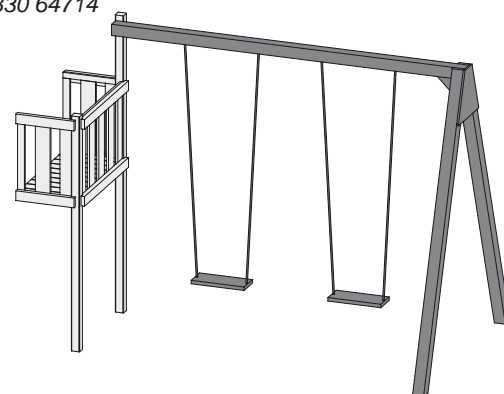

Anbau Doppelschaukel für Grundturm 68315 68316 und 68313 68314

Außenmaße	B 275 × T 189 cm
Gesamthöhe	H 239 cm
Ausführung	Kiefer, kesseldruckimprägniert
Pfosten	2 Stück (90 × 90 mm, Massivholz)
Schaukelsitz	2 Stück (Kunststoff, rot)
Schaukelhaken	4 Stück (gelb verzinkt)
Bedarf Schaukelanker	2 Stück
Seile	10 mm stark, höhenverstellbar
Paketmaße	B 287 × T 40 × H 21 cm / 53 kg

- Schaukelanbau Podest
- Teleskop
- Steuerrad
- Telefon
- Schaukelanker
- Fallschutzmatten

Anbau Einzelschaukel für Grundturm 63823, 83916 und 63823 63830 64714

Außenmaße	B 210 × T 185 cm
Gesamthöhe	H 234 cm
Ausführung	Fichte, naturbelassen
Pfosten	2 Stück (90 × 90 mm, Massivholz)
Schaukelsitz	1 Stück (Kunststoff, rot)
Schaukelhaken	2 Stück (gelb verzinkt)
Bedarf Schaukelanker	2 Stück
Seile	10 mm stark, höhenverstellbar
Paketmaße	B 255 × T 44,5 × H 20 cm / 40 kg

Anbau Doppelschaukel für Grundturm 63823, 83916 und 63823 63830 64714

Außenmaße	B 290 × T 185 cm
Gesamthöhe	H 234 cm
Ausführung	Fichte, naturbelassen
Pfosten	2 Stück (90 × 90 mm, Massivholz)
Schaukelsitz	2 Stück (Kunststoff, rot)
Schaukelhaken	4 Stück (gelb verzinkt)
Bedarf Schaukelanker	2 Stück
Seile	10 mm stark, höhenverstellbar
Paketmaße	B 295 × T 43 × H 25 cm / 46 kg

Schaukelanbau mit Netzrampe für Spielturn 81018

Außenmaße	B 355 × T 260 cm
Gesamthöhe	H 214 cm
Podesthöhe	H 125 cm
Anstellbalken	<ul style="list-style-type: none"> • Massivholz • 68 × 68 cm
Lieferumfang	<ul style="list-style-type: none"> • Beschläge • Doppelschaukel • Netzrampe
Ausführung	<ul style="list-style-type: none"> • Fichte, naturbelassen • Massivholz
Schaukelsitz	<ul style="list-style-type: none"> • 2 Stück • Rot • Kunststoff
Schaukelhaken	<ul style="list-style-type: none"> • 4 Stück • gelb verzinkt
Seile	<ul style="list-style-type: none"> • 10 mmstark • Höhenverstellbar (Schaukel) • Vormontiert (Netzrampe)
Paketmaße	B 300 × T 40 × H 20 cm / 85 kg