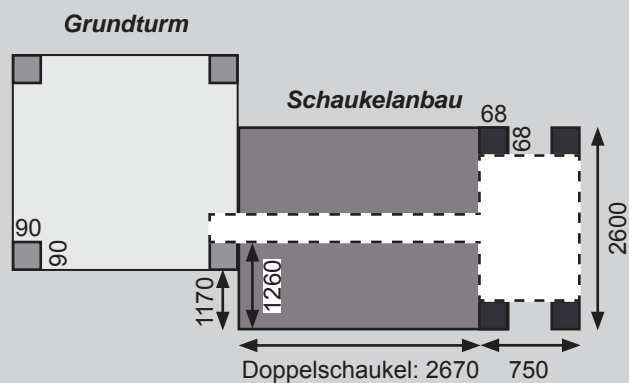

Schaukelanbau mit Netzrampe für Spielturn 81018

Außenmaße	B 355 × T 260 cm
Gesamthöhe	H 214 cm
Podesthöhe	H 125 cm
Anstellbalken	• Massivholz • 68 × 68 cm
Lieferumfang	• Beschläge • Doppelschaukel • Netzrampe
Ausführung	• Fichte, naturbelassen • Massivholz
Schaukelsitz	• 2 Stück • Rot • Kunststoff
Schaukelhaken	• 4 Stück • gelb verzinkt
Seile	• 10 mmstark • Höhenverstellbar (Schaukel) • Vormontiert (Netzrampe)
Paketmaße	B 300 × T 40 × H 20 cm / 85 kg

Fundamentplan (in mm)

Bitte beachten Sie
dazu den Abschnitt
Fundamenterstellung unter
Karibu Produkte