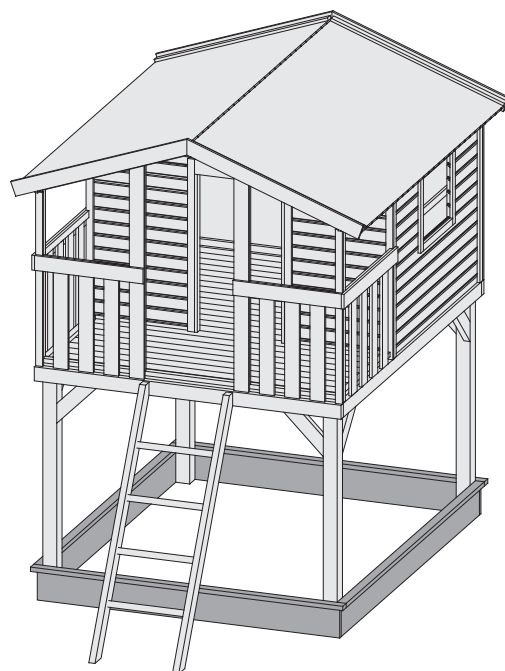

Sandkasten für 68315 68316

Außenmaße	B 195 × T 241 cm
Innenmaße	B 190 × T 236 cm
Höhe	17 cm
Ausführung	Massivholz: • kesseldruckimprägniert • 26 mm stark
Paketmaße	B 237 × T 170 × H 140 cm / 26,6 kg
Weiteres Zubehör finden Sie unter dem Fundamentplan.	Nur für den Anbau an das Stelzenhaus Benjamin!