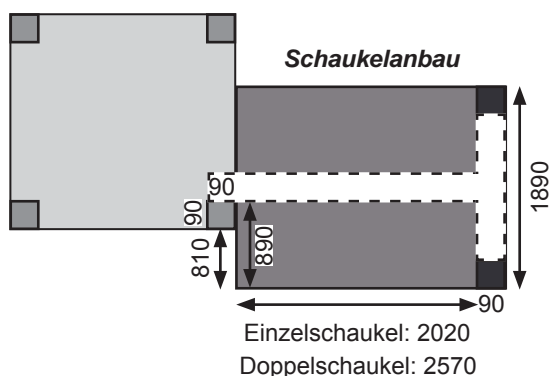

Grundturm

Erhältliches Zubehör (gegen Aufpreis):

- Schaukelanbau Podest
- Teleskop
- Steuerrad
- Telefon
- Schaukelanker
- Fallschutzmatten