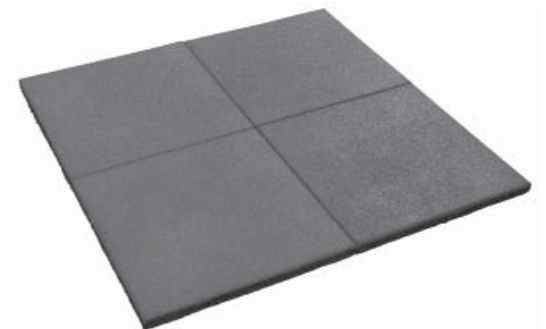

Fallschutzmatten

Außenmaße	B 50 × T 50 × H 2,5 cm
Lieferumfang	1 Stück
Material	• Verbundenes Gummigranulat (Rutschhemmend und feuchtigkeitsturchlässig) • Rot oder grün
Paketmaße	B 50 × T 50 × H 3 cm / 4 kg