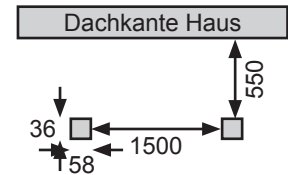

Produktinformation

- Zubehör -

Schleppdach Eco

Außenmaß:	143 × 72 cm
Dachstand:	176 × 76 cm
Firsthöhe:	184 cm
Dachfläche:	1,3 m ²
Schindelbedarf:	1 Paket
Ausführung:	<ul style="list-style-type: none"> • Nordische Fichte, naturbelassen • Nordische Fichte, elfenbeinweiß
Dacheindeckung:	Dachpappe
Dach:	16 mm Dachplatte
Pfosten:	5,8 × 3,6 cm Massivholzpfeosten
Erhältliches Zubehör: (gegen Aufpreis)	Schindeln

Unterlegerplan

Schleppdach Premium

Außenmaß:	138 × 65 cm
Dachstand:	178 × 73 cm
Firsthöhe:	188 cm
Dachfläche:	1,36 m ²
Schindelbedarf:	1 Paket
Ausführung:	<ul style="list-style-type: none"> • Nordische Fichte, naturbelassen • Nordische Fichte, elfenbeinweiß lackiert
Dacheindeckung:	Dachpappe
Dach:	<ul style="list-style-type: none"> • 17 mm Massivholzdach mit Nut und Feder • Vormontiert • In der Breite einkürzbar
Pfosten:	<ul style="list-style-type: none"> • 2 Pfosten, vormontiert • 9,5 × 7,2 cm
Erhältliches Zubehör: (gegen Aufpreis)	• Schindeln

Unterlegerplan

Anbauschrank 1,5 Eco

Außenmaß:	123 × 65 cm
Innenmaß:	117 × 60 cm
Dachstand:	138 × 73 cm
Seitenhöhe:	180 cm
Firsthöhe:	188 cm
Umbauter Raum:	1,39 m ³
Dachfläche:	1,05 m ²
Schindelbedarf:	1 Paket
Ausführung:	<ul style="list-style-type: none"> • Nordische Fichte, naturbelassen • Nordische Fichte, kastanienrot lackiert • Nordische Fichte, terragrau lackiert • Nordische Fichte, opalgrau lackiert
Dacheindeckung:	Dachpappe
Dach:	16 mm Dachplatte
Wand:	<ul style="list-style-type: none"> • Vormontierte Elemente • 12 mm Rundprofil mit Nut und Feder
Tür:	<ul style="list-style-type: none"> • Doppelflügeltür, vormontiert • Türflügelmaß 55 × 140 cm
Unterkonstruktion:	<ul style="list-style-type: none"> • 60 mm breite Bodenbalken • Kesseldruckimprägniert
Erhältliches Zubehör: (gegen Aufpreis)	Schindeln

Unterlegerplan