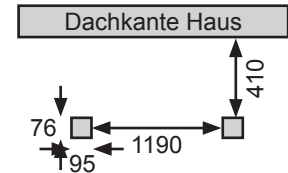

Produktinformation

- Zubehör -

Schleppdach Eco

Außenmaß:	143 × 72 cm
Dachstand:	176 × 76 cm
Firsthöhe:	184 cm
Dachfläche:	1,3 m ²
Schindelbedarf:	1 Paket
Ausführung:	<ul style="list-style-type: none"> • Nordische Fichte, naturbelassen • Nordische Fichte, elfenbeinweiß
Dacheindeckung:	Dachpappe
Dach:	16 mm Dachplatte
Pfosten:	5,8 × 3,6 cm Massivholzpfeosten
Erhältliches Zubehör: (gegen Aufpreis)	Schindeln

Unterlegerplan

Schleppdach Premium

Außenmaß:	138 × 65 cm
Dachstand:	178 × 73 cm
Firsthöhe:	188 cm
Dachfläche:	1,36 m ²
Schindelbedarf:	1 Paket
Ausführung:	<ul style="list-style-type: none"> • Nordische Fichte, naturbelassen • Nordische Fichte, elfenbeinweiß lackiert
Dacheindeckung:	Dachpappe
Dach:	<ul style="list-style-type: none"> • 17 mm Massivholzdach mit Nut und Feder • Vormontiert • In der Breite einkürzbar
Pfosten:	<ul style="list-style-type: none"> • 2 Pfosten, vormontiert • 9,5 × 7,2 cm
Erhältliches Zubehör: (gegen Aufpreis)	• Schindeln

Unterlegerplan

Anbauschrank 1,5 Eco

Außenmaß:	123 × 65 cm
Innenmaß:	117 × 60 cm
Dachstand:	138 × 73 cm
Seitenhöhe:	180 cm
Firsthöhe:	188 cm
Umbauter Raum:	1,39 m ³
Dachfläche:	1,05 m ²
Schindelbedarf:	1 Paket
Ausführung:	<ul style="list-style-type: none"> • Nordische Fichte, naturbelassen • Nordische Fichte, kastanienrot lackiert • Nordische Fichte, terragrau lackiert • Nordische Fichte, opalgrau lackiert
Dacheindeckung:	Dachpappe
Dach:	16 mm Dachplatte
Wand:	<ul style="list-style-type: none"> • Vormontierte Elemente • 12 mm Rundprofil mit Nut und Feder
Tür:	<ul style="list-style-type: none"> • Doppelflügeltür, vormontiert • Türflügelmaß 55 × 140 cm
Unterkonstruktion:	<ul style="list-style-type: none"> • 60 mm breite Bodenbalken • Kesseldruckimprägniert
Erhältliches Zubehör: (gegen Aufpreis)	Schindeln