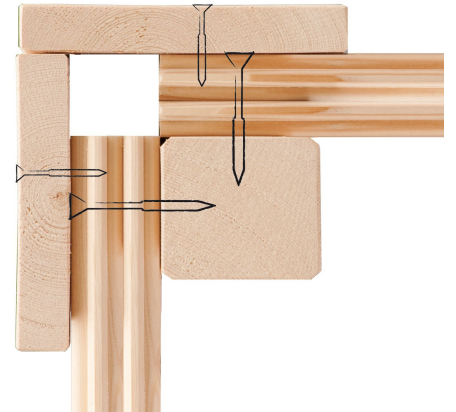

## Gartenhaus Dice 3 Artikel-Nr. 92790

Dachneigung	0,5°
Außenmaß Breite	308 cm
Schneelast	85 kg/m <sup>2</sup>
Verpackungsmaße mm/Gewicht kg	3100x1200x650x608
Dachtiefe	308 cm
Durchgangsmaß Breite	90 cm
Durchgangsmaß Höhe	193 cm
Innenmaß Tiefe	297 cm
Verpackungsmaße mm/Gewicht kg	2100x1100x300x314
Material	Nordische Fichte
Firsthöhe	242 cm
Dach Materialstärke	19 mm
Tür Höhe	200 cm
Dachtyp	Massivholz
Sockelmaß Breite	304,5 cm
Wandstärke	38 mm
Fußbodentyp	Massivholz
Bedarf Dachfolie	Inklusive
Dachfläche	9,27 m <sup>2</sup>
Dachform	Flachdach
Dachbreite	308 cm
Farbe	Naturbelassen
Seitenhöhe	240 cm
Sockelmaß Tiefe	304,5 cm
Grundfläche	9,27 m <sup>2</sup>
Außenmaß Tiefe	308 cm
Tür Scheibe Material	Einscheibensicherheitsglas
Schloss	Zylinderschloss mit 2 Schlüsseln
Tür Breite	196 cm
Innenmaß Breite	297 cm

### 38 MM GARTENHAUS

*Dice 3*

- 2 Aluminium Scheibentrenner
- Brett: 200 x 200 cm
- Aus hochwertigem 5 mm dickem, klarem Einheitslaminierholzglas
- Fußbeschicker in Anthrazitgrau und mit Bürstendichtung, um das Eindringen von Wind, Staub, Schmutz und Insekten auf ein Minimum zu reduzieren
- Bewegliche Flügel inkl. Zylinderschloss mit 2 Schlüsseln

- Modernes Flachdach aus Massivholz mit Alu-Abschlussleiste
- Inkl. selbstklebender Elastikumen-Bitumen-Dachfolie
- Schnelle und sichere Verlegung
- Hohe UV- und Farbbeständigkeit
- Raiffixat und rissüberbrückend
- Kein Schweißen
- Sehr langlebig

- Außenmaß (Brett): 308 x 308 x 242 cm
- 38 mm starkes Stec/Straßensystem
- Doppelte Nut- und Federverbindung
- Wasserabweisende Profilierung
- Immer inkl. kesseldruckimprägnierter Unterleger für einen langfristigen Schutz gegen aufsteigende Feuchte
- Inkl. Massivholzboden