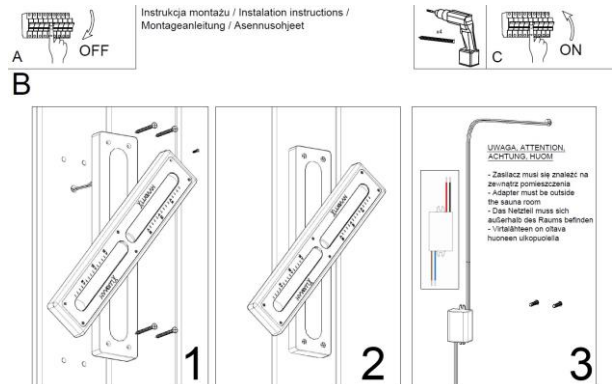

Holz, Polycarbonat, Stahl, Glas

Verfügbare Farben:

Naturholz, Inox

Logistik:

Sanduhr Abmessung: 325 x 65 mm

Vollfarbverpackung: 100 x 400 x 80 mm

Produktspezifikation:

Sandflusszeit: 15 Minuten

Garantie: 5 Jahre

made in Poland

Montageanweisung:

Abmessung:

Energieklasse:

LUGAAH 70878

LED

The lamps cannot be changed in the luminaire.