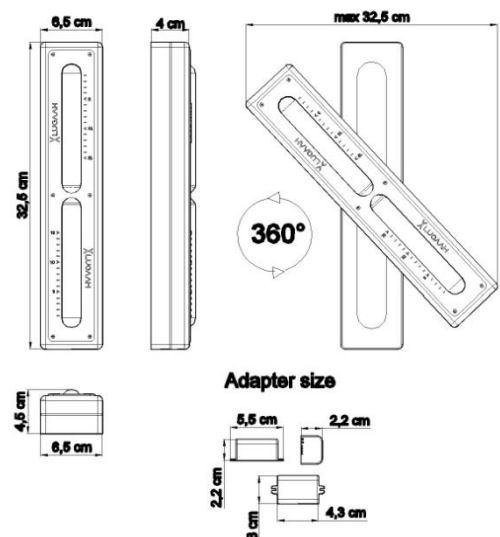

Holz, Polycarbonat, Stahl, Glas

Verfügbare Farben:

Naturholz, Inox

Logistik:

Sanduhr Abmessung: 325 x 65 mm

Vollfarbverpackung: 100 x 400 x 80 mm

Produktspezifikation:

Sandflusszeit: 15 Minuten

Garantie: 5 Jahre

made in Poland

Montageanweisung:

Abmessung:

Energieklasse:

LUGAAH 70878

LED

The lamps cannot be changed in the luminaire.