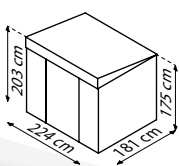

## TECHNISCHE DATEN

- Art:** Pultdach
- 
- Größen:** 2
- 
- Farben:** Anthrazit matt, Tanne/Weiß

## MODELLÜBERSICHT

Modell	Grundfläche	Türmaß:	Außenmaß
86	4,05 m <sup>2</sup>	ca. B 103 x H 173 cm	B 238 x T 194 x H 203 cm
89	5,98 m <sup>2</sup>	ca. B 103 x H 173 cm	B 238 x T 278 x H 203 cm

LÜBECK 86