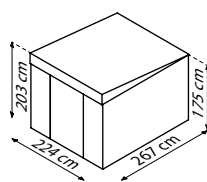

## TECHNISCHE DATEN

- Art:** Pultdach
- 
- Größen:** 2
- 
- Farben:** Anthrazit matt, Tanne/Weiß

## MODELLÜBERSICHT

Modell	Grundfläche	Türmaß:	Außenmaß
86	4,05 m <sup>2</sup>	ca. B 103 x H 173 cm	B 238 x T 194 x H 203 cm
89	5,98 m <sup>2</sup>	ca. B 103 x H 173 cm	B 238 x T 278 x H 203 cm

LÜBECK 86