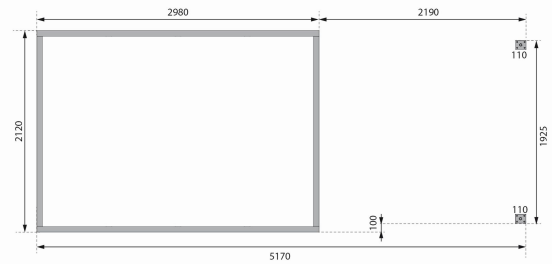

Fundamentplan ohne Boden (in mm)

19 MM WANDPROFIL

- 01 Aus nordischer Fichte gehobelt
- 02 Perfekte Fräsung
- 03 Perfekter Sitz
- 04 Wasserabweisende Profilierung