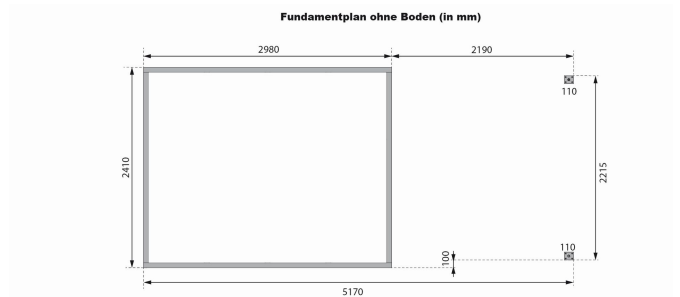

19 MM STECK-SCHRAUBSYSTEM

- 01 Einfache Montage
- 02 Einzelne Profilhölzer zur Selbstmontage
- 03 Wasserabweisende Profilierung
- 04 Wartungsarm durch Stahlelemente an den Ecken