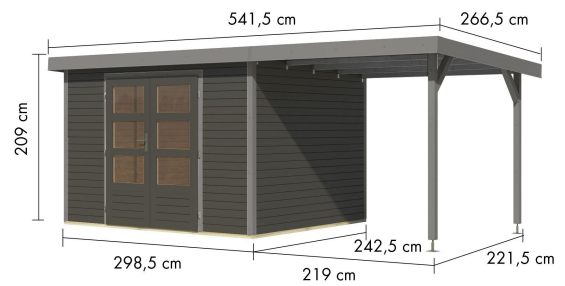

19 MM STECK-SCHRAUBSYSTEM

- 01 Einfache Montage
- 02 Einzelne Profilhölzer zur Selbstmontage
- 03 Wasserabweisende Profilierung
- 04 Wartungsarm durch Stahlelemente an den Ecken