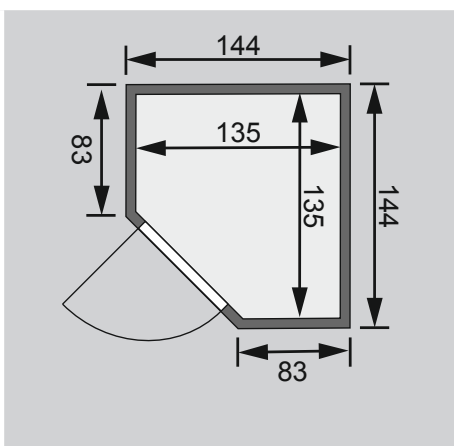

Weiteres Zubehör finden Sie unter der Rubrik **Zubehör**.
Beachten Sie bitte die **Übersicht Zubehör**

10 cm Wand- und Deckenabstand beim
Aufbau einhalten!
Aufbau mit und ohne Dachkranz möglich.

Außenmaße mit Eckleisten	B 144 × T 144 × H 187 cm
Außenmaße (inkl Dachkranz)	B 172 × T 158 × H 191 cm
Innenmaße	B 135 × T 135 × H 180 cm
Umbauter Raum	3,0 m ³
Außenmaße Türflügel	B 65,6 × T 0,8 × H 164 cm
Durchgangsmaße	B 64 × H 162 cm
Lichtausschnitt Tür	B 64 × H 162 cm
Ofenschutzgitter	B 60 × T 51 × H 80 cm
Paketmaße Sauna	B 208 × T 119 × H 58 cm / 266 kg
Paketmaße Dachkranz	B 245 × T 24 × H 10 cm / 17,2 kg

Maße Dachkranzmodell (in cm)

Maße Basismodell (in cm)

Fenstereinbaupositionen

Kein zusätzliches Fenster einbaubar!

Ausführung

- Nordische Fichte, naturbelassen

Wand

- 38 mm Massivholzbohlen
- Steck-Schraub-System

Liegen

- Vormontiert
- 1 Liege oben ca 57 cm breit
- 1 Liege unten ca 27 cm breit
- Liegeflächen aus Espe-Massivholz
- Front mit Spezial-Espe-Massivholz-Profil
- Bis 250 kg belastbar

Ofenschutz

- Nordische Fichte, Massivholz