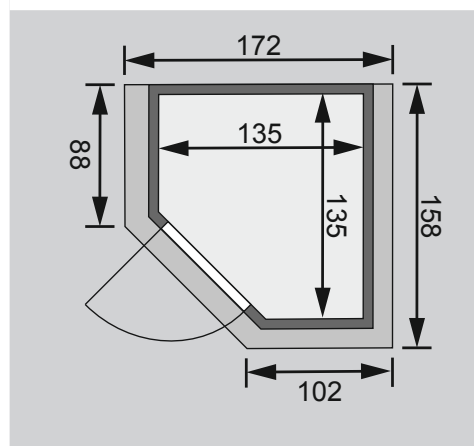

Maße Dachkranzmodell (in cm)