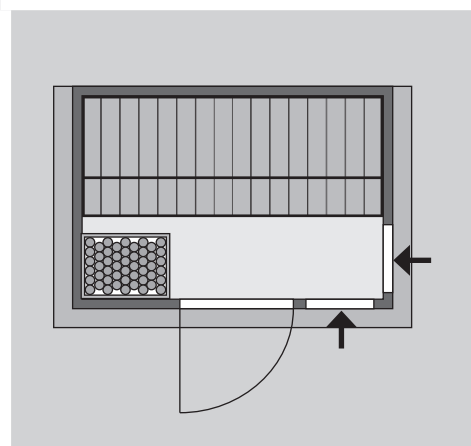

Produktinformation

38 mm Massivholzsauna

Lieferumfang

- 1 Satz Saunawandbohlen
- 1 Saunadach
- 1 Bronzierte Ganzglastür
- 2 Liegen
- 1 Ofenschutz
- Schrauben und Beschläge

Nur bei Dachkranzmodell

- 1 Dachkranz
- 1 LED-Strahlerset

Weiteres Zubehör finden Sie unter der Rubrik **Zubehör**.
Beachten Sie bitte die **Übersicht Zubehör**

10 cm Wand- und Deckenabstand beim Aufbau einhalten!
Aufbau mit und ohne Dachkranz möglich.

Außenmaße mit Eckleisten	B 196 × T 144 × H 187 cm
Außenmaße (inkl Dachkranz)	B 224 × T 158 × H 191 cm
Innenmaße	B 185 × T 135 × H 180 cm
Umbauter Raum	4,5 m ³
Außenmaße Türflügel	B 65,6 × T 0,8 × H 164 cm
Durchgangsmaße	B 64 × H 162 cm
Lichtausschnitt Tür	B 64 × H 162 cm
Ofenschutzgitter	B 60 × T 51 × H 80 cm
Paketmaße Sauna	B 202 × T 120 × H 63 cm / 327,5 kg
Paketmaße Dachkranz	B 230 × T 23 × H 15 cm / 15,5 kg

Maße Dachkranzmodell (in cm)

Maße Basismodell (in cm)

Festereinbaupositionen

Ausführung

- Nordische Fichte, naturbelassen

Wand

- 38 mm Massivholzbohlen
- Steck-Schraub-System

Dach

- Vormontierte Elemente
- Innen: Mineralwolldämmung mit 42 mm starken Rahmenkonstruktion
- Verkleidung: 12,5 mm Spezial-Softline-Fichte-Profilholz
- Außenseite: Verstärkung mit Platte

Tür

- Bronzierte Ganzglastür mit Massivholz-Türrahmen
- Einscheibensicherheitsglas
- Rechts und links anschlagbar
- Lackierter Türgriff
- Beschläge mit Excenter für optimale Ausrichtung der Glasscheibe
- Magnetverschlusstechnik