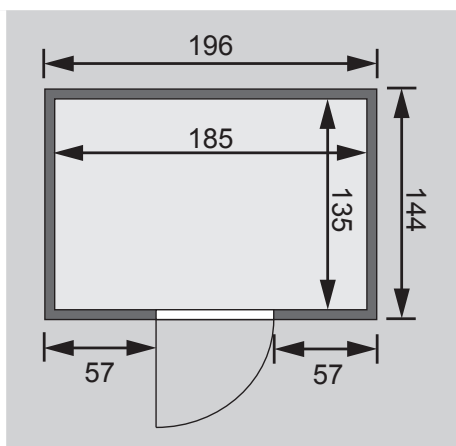

Weiteres Zubehör finden Sie unter der Rubrik **Zubehör**.
Beachten Sie bitte die **Übersicht Zubehör**

10 cm Wand- und Deckenabstand beim Aufbau einhalten!
Aufbau mit und ohne Dachkranz möglich.

Außenmaße mit Eckleisten	B 196 × T 144 × H 187 cm
Außenmaße (inkl Dachkranz)	B 224 × T 158 × H 191 cm
Innenmaße	B 185 × T 135 × H 180 cm
Umbauter Raum	4,5 m ³
Außenmaße Türflügel	B 65,6 × T 0,8 × H 164 cm
Durchgangsmaße	B 64 × H 162 cm
Lichtausschnitt Tür	B 64 × H 162 cm
Ofenschutzgitter	B 60 × T 51 × H 80 cm
Paketmaße Sauna	B 202 × T 120 × H 63 cm / 327,5 kg
Paketmaße Dachkranz	B 230 × T 23 × H 15 cm / 15,5 kg

Maße Dachkranzmodell (in cm)

Maße Basismodell (in cm)

Festereinbaupositionen

Ausführung

- Nordische Fichte, naturbelassen

Wand

- 38 mm Massivholzbohlen
- Steck-Schraub-System

Dach

Liegen

- Vormontiert
- 1 Liege oben ca 57 cm breit
- 1 Liege unten ca 27 cm breit
- Liegeflächen aus Espe-Massivholz
- Front mit Spezial-Espe-Massivholz-Profil
- Bis 250 kg belastbar

Ofenschutz

- Nordische Fichte, Massivholz