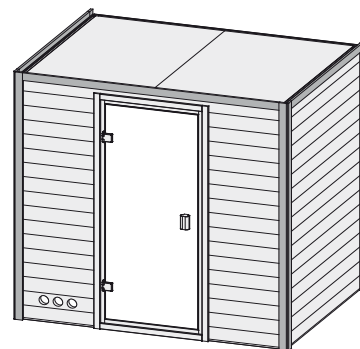

Produktinformation

38 mm Massivholzsauna

Lieferumfang

- 1 Satz Saunawandbohlen
- 1 Saunadach
- 1 Bronzierte Ganzglastür
- 2 Liegen
- 1 Ofenschutz
- Schrauben und Beschläge

Nur bei Dachkranzmodell

- 1 Dachkranz
- 1 LED-Strahlerset

Weiteres Zubehör finden Sie unter der Rubrik **Zubehör**.
Beachten Sie bitte die **Übersicht Zubehör**

10 cm Wand- und Deckenabstand beim Aufbau einhalten!
Aufbau mit und ohne Dachkranz möglich.

Außenmaße mit Eckleisten	B 196 × T 144 × H 187 cm
Außenmaße (inkl Dachkranz)	B 224 × T 158 × H 191 cm
Innenmaße	B 185 × T 135 × H 180 cm
Umbauter Raum	4,5 m ³
Außenmaße Türflügel	B 65,6 × T 0,8 × H 164 cm
Durchgangsmaße	B 64 × H 162 cm
Lichtausschnitt Tür	B 64 × H 162 cm
Ofenschutzgitter	B 60 × T 51 × H 80 cm
Paketmaße Sauna	B 202 × T 120 × H 63 cm / 327,5 kg
Paketmaße Dachkranz	B 230 × T 23 × H 15 cm / 15,5 kg

Maße Dachkranzmodell (in cm)

Maße Basismodell (in cm)

Festereinbaupositionen

Ausführung

- Nordische Fichte, naturbelassen

Wand

- 38 mm Massivholzbohlen
- Steck-Schraub-System

Dach

Liegen

- Vormontiert
- 1 Liege oben ca 57 cm breit
- 1 Liege unten ca 27 cm breit
- Liegeflächen aus Espe-Massivholz
- Front mit Spezial-Espe-Massivholz-Profil
- Bis 250 kg belastbar

Ofenschutz

- Nordische Fichte, Massivholz