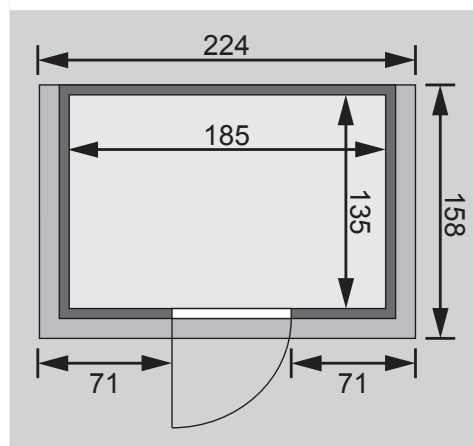

Produktinformation

38 mm Massivholzsauna

Lieferumfang

- 1 Satz Saunawandbohlen
- 1 Saunadach
- 1 Bronzierte Ganzglastür
- 2 Liegen
- 1 Ofenschutz
- Schrauben und Beschläge

Nur bei Dachkranzmodell

- 1 Dachkranz
- 1 LED-Strahlerset

Weiteres Zubehör finden Sie unter der Rubrik **Zubehör**.
Beachten Sie bitte die **Übersicht Zubehör**

10 cm Wand- und Deckenabstand beim Aufbau einhalten!
Aufbau mit und ohne Dachkranz möglich.

Außenmaße mit Eckleisten	B 196 × T 144 × H 187 cm
Außenmaße (inkl Dachkranz)	B 224 × T 158 × H 191 cm
Innenmaße	B 185 × T 135 × H 180 cm
Umbauter Raum	4,5 m ³
Außenmaße Türflügel	B 65,6 × T 0,8 × H 164 cm
Durchgangsmaße	B 64 × H 162 cm
Lichtausschnitt Tür	B 64 × H 162 cm
Ofenschutzgitter	B 60 × T 51 × H 80 cm
Paketmaße Sauna	B 202 × T 120 × H 63 cm / 327,5 kg
Paketmaße Dachkranz	B 230 × T 23 × H 15 cm / 15,5 kg

Maße Dachkranzmodell (in cm)

Maße Basismodell (in cm)

Festereinbaupositionen

Ausführung

- Nordische Fichte, naturbelassen

Wand

- 38 mm Massivholzbohlen
- Steck-Schraub-System

Dach

Liegen

- Vormontiert
- 1 Liege oben ca 57 cm breit
- 1 Liege unten ca 27 cm breit
- Liegeflächen aus Espe-Massivholz
- Front mit Spezial-Espe-Massivholz-Profil
- Bis 250 kg belastbar

Ofenschutz

- Nordische Fichte, Massivholz