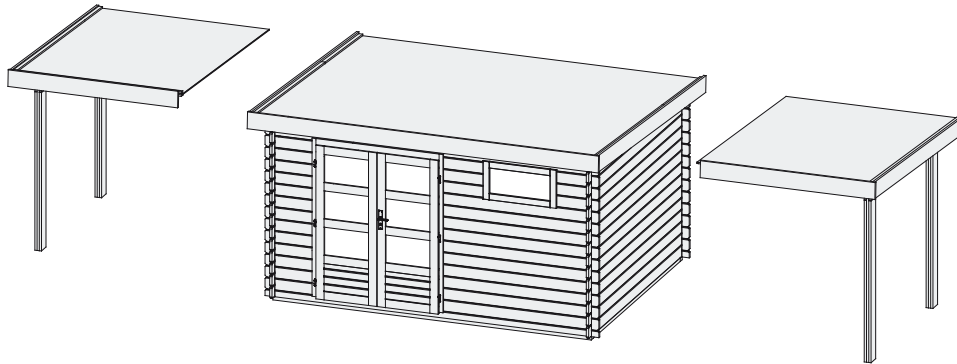

Schleppdach

Außenmaße	B 200 × T 261,5 cm
Dachstand	B 217 × T 333 cm
Firsthöhe	H 222 cm
Dach	16 mm Massivholzdach mit Nut und Feder
Dachfläche	7,2 m ²
Inkl Bitumendachbelag (Zur Ersteindeckung!)	1 Rolle (10 m ²)
Bedarf Schindeln	-
Bedarf selbstklebende Dacheindeckung (Haus & Schleppdach)	5 Rollen
Pfosten	2 Stück (140 × 78 mm)
Paketmaße	B 331 × T 55 × H 44 cm / 180,4 kg
Erhältliches Zubehör (gegen Aufpreis):	<ul style="list-style-type: none"> • Selbstklebende Dacheindeckung • Exklusive Seiten- und Rückwand

Anbauposition

Draufsicht (in mm):