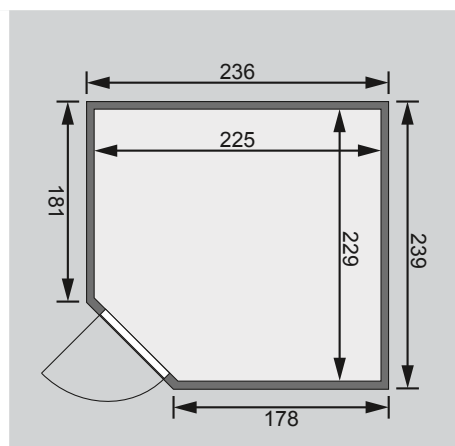

Maße Basismodell (in cm)