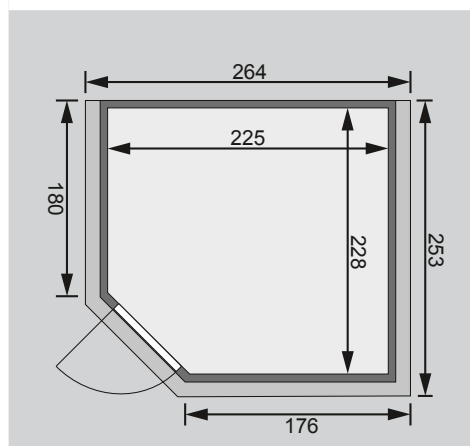

Produktinformation

40 mm Massivholzsaua Premium

Lieferumfang

Wandelemente

Saunadach

Ganzglastür

1 Ofenschutz

3 Liegen

3 Kopfstützen

Regalkombination

Rückenlehnsenset

2 Fenster

Dachkranz

2 LED-Strahlerset's

Schrauben und Beschläge

10 cm Wand- und Deckenabstand einhalten!

Außenmaße	B 236 × T 239 × H 204 cm
Außenmaße inkl Dachkranz	B 264 × T 253 × H 212 cm
Innenmaße	B 225 × T 228 × H 200 cm
Umbauter Raum	10,1 m³
Tür Außenmaße	B 65,6 × T 0,8 × H 175 cm
Tür Durchgangsmaße	B 64 × H 173 cm
Tür Lichtausschnitt	B 64 × H 173 cm
Fenster Außenmaße	B 42 × H 122 cm
Fenster Lichtausschnitt	B 31 × H 111 cm
Ofenschutz	B 60 × T 48 × H 80 cm
Paketmaße	B 204 × T 120 × H 73 cm / 330 kg
Spiegelbar	nein
Türposition in Front variabel	nein

Maße Dachkranzmodell (in cm)