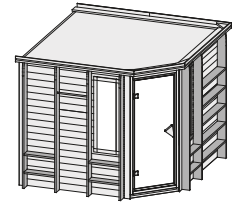

Produktinformation

40 mm Massivholzsaua Premium

Lieferumfang

Wandelemente

Saunadach

Ganzglastür

1 Ofenschutz

3 Liegen

3 Kopfstützen

Regalkombination

Rückenlehnsenset

2 Fenster

Dachkranz

2 LED-Strahlerset's

Schrauben und Beschläge

10 cm Wand- und Deckenabstand einhalten!

Außenmaße	B 236 × T 239 × H 204 cm
Außenmaße inkl Dachkranz	B 264 × T 253 × H 212 cm
Innenmaße	B 225 × T 228 × H 200 cm
Umbauter Raum	10,1 m ³
Tür Außenmaße	B 65,6 × T 0,8 × H 175 cm
Tür Durchgangsmaße	B 64 × H 173 cm
Tür Lichtausschnitt	B 64 × H 173 cm
Fenster Außenmaße	B 42 × H 122 cm
Fenster Lichtausschnitt	B 31 × H 111 cm
Ofenschutz	B 60 × T 48 × H 80 cm
Paketmaße	B 204 × T 120 × H 73 cm / 330 kg
Spiegelbar	nein
Türposition in Front variabel	nein

Maße Dachkranzmodell (in cm)

Maße Basismodell (in cm)

Fenstereinbaupositionen

Kein zusätzliches Fenster einbaubar!

Ausführung

- Nordische Fichte, naturbelassen

Wand

- Vormontierte Elemente
- 40 mm Massivholzbohlen
- Steck-Schraub-System