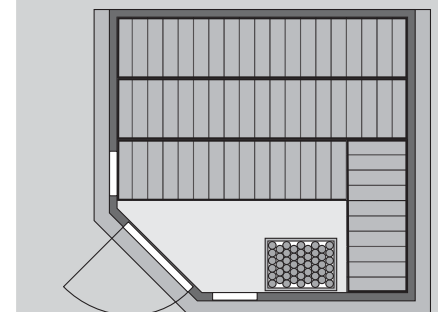

Außenmaße	B 236 × T 239 × H 204 cm
Außenmaße inkl Dachkranz	B 264 × T 253 × H 212 cm
Innenmaße	B 225 × T 228 × H 200 cm
Umbauter Raum	10,1 m ³
Tür Außenmaße	B 65,6 × T 0,8 × H 175 cm
Tür Durchgangsmaße	B 64 × H 173 cm
Tür Lichtausschnitt	B 64 × H 173 cm
Fenster Außenmaße	B 42 × H 122 cm
Fenster Lichtausschnitt	B 31 × H 111 cm
Ofenschutz	B 60 × T 48 × H 80 cm
Paketmaße	B 204 × T 120 × H 73 cm / 330 kg
Spiegelbar	nein
Türposition in Front variabel	nein

Maße Dachkranzmodell (in cm)

Maße Basismodell (in cm)

Fenstereinbaupositionen

Kein zusätzliches Fenster einbaubar!

Ausführung

- Nordische Fichte, naturbelassen

Wand

- Vormontierte Elemente
- 40 mm Massivholzbohlen
- Steck-Schraub-System

Saunadach

- Vormontierte Elemente
- 42 mm Rahmenkonstruktion mit Mineralfüllwolle
- Innenseite: 12,5 mm Spezial Softline Profilholz aus Fichte.
- Außenseite: Verstärkung mit Platte

Ganzglastür

- Massivholz-Türrahmen
- Einscheibensicherheitsglas, bronziert
- Rechts und links anschlagbar
- Lackierter Holzgriff
- Beschläge mit Excenter für optimale

Ausrichtung der Glasscheibe

- Magnetverschlusstechnik
- Liegen
 - Vormontiert (max 250 kg)
 - 1 Liege 52 cm breit
 - 1 Liege 57 cm breit
 - 1 Doppelliege 112 cm breit
- Spezial-Front-Profil aus Espe, Massivholz
- Liegeflächen aus Espe, Massivholz
- Kopfstütze Premium
 - Vormontiert
 - Espe, Massivholz
- Ofenschutz Premium
 - Espe, Massivholz
- Dachkranzmodell Premium
 - Dachkranz aus Espe Massivholz inkl 2 LED-Strahler
 - Inkl Kabel und 6 Strahler á 7,5 Watt
 - Montagebohrungen für die LED-