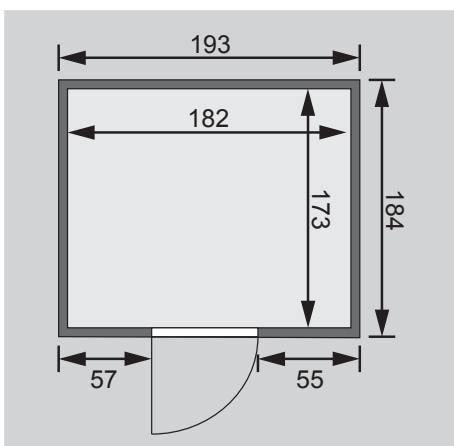

Saunatür *

1 Ofenschutz

1 Bodenrost

3 Liegen

1 Kopfstütze

Schrauben und Beschläge

10 cm Wand- und Deckenabstand einhalten!
Aufbau mit und ohne Dachkranz möglich.

Außenmaße	B 193 × T 184 × H 209 cm
Außenmaße inkl Dachkranz	B 221 × T 198 × H 212 cm
Innenmaße	B 182 × T 173 × H 200 cm
Umbauter Raum	6,2 m ³
Tür Außenmaße	*
Tür Durchgangsmaße	*
Tür Lichtausschnitt	*
Fenster Außenmaße	-
Fenster Lichtausschnitt	-
Ofenschutz	B 60 × T 48 × H 80 cm
Paketmaße Sauna	B 217 × T 115 × H 65 cm / 324,9 kg
Paketmaße Dachkranz	B 270 × T 23 × H 12 cm / 15,5 kg
Spiegelbar	nein
Türposition in Front variabel	nein

Maße Dachkranzmodell (in cm)

Maße Basismodell (in cm)

Fenstereinbaupositionen

Ausführung

- Nordische Fichte, naturbelassen

Wand

- Vormontierte Elemente
- 40 mm Massivholzbohlen
- Steck-Schraub-System

Saunadach

- Vormontierte Elemente
- 42 mm Rahmenkonstruktion mit Mineraldämmwolle
- Innenseite: 12,5 mm Spezial Softline Profilholz aus Fichte.

- Außenseite: Verstärkung mit Platte

Saunatür *

Die verschiedenen Türvarianten finden