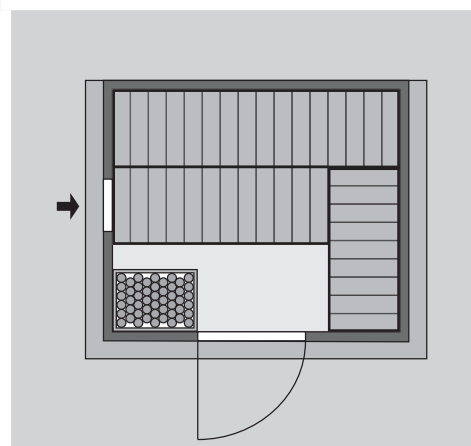

Produktinformation

40 mm Massivholzsauna

Lieferumfang

Nur bei Dachkranzmodell

Wandelemente

1 Dachkranz

Saunadach

1 LED-Strahler set

Saunatür *

1 Ofenschutz

1 Bodenrost

3 Liegen

1 Kopfstütze

Schrauben und Beschläge

10 cm Wand- und Deckenabstand einhalten!
Aufbau mit und ohne Dachkranz möglich.

Außenmaße	B 193 × T 184 × H 209 cm
Außenmaße inkl Dachkranz	B 221 × T 198 × H 212 cm
Innenmaße	B 182 × T 173 × H 200 cm
Umbauter Raum	6,2 m ³
Tür Außenmaße	*
Tür Durchgangsmaße	*
Tür Lichtausschnitt	*
Fenster Außenmaße	-
Fenster Lichtausschnitt	-
Ofenschutz	B 60 × T 48 × H 80 cm
Paketmaße Sauna	B 217 × T 115 × H 65 cm / 324,9 kg
Paketmaße Dachkranz	B 270 × T 23 × H 12 cm / 15,5 kg
Spiegelbar	nein
Türposition in Front variabel	nein

Maße Dachkranzmodell (in cm)

Maße Basismodell (in cm)

Fenstereinbaupositionen

Ausführung

- Nordische Fichte, naturbelassen

Wand

- Vormontierte Elemente
- 40 mm Massivholzbohlen
- Steck-Schraub-System

Saunadach

- Vormontierte Elemente
- 42 mm Rahmenkonstruktion mit Mineraldämmwolle
- Innenseite: 12,5 mm Spezial Softline Profilholz aus Fichte.

- Außenseite: Verstärkung mit Platte

Saunatür *

Die verschiedenen Türvarianten finden