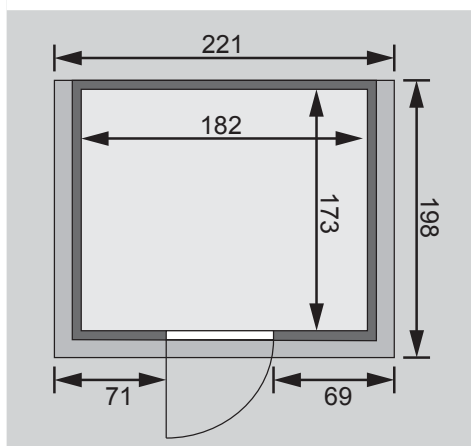

Saunatür *

1 Ofenschutz

1 Bodenrost

3 Liegen

1 Kopfstütze

Schrauben und Beschläge

10 cm Wand- und Deckenabstand einhalten!
Aufbau mit und ohne Dachkranz möglich.

Außenmaße	B 193 × T 184 × H 209 cm
Außenmaße inkl Dachkranz	B 221 × T 198 × H 212 cm
Innenmaße	B 182 × T 173 × H 200 cm
Umbauter Raum	6,2 m ³
Tür Außenmaße	*
Tür Durchgangsmaße	*
Tür Lichtausschnitt	*
Fenster Außenmaße	-
Fenster Lichtausschnitt	-
Ofenschutz	B 60 × T 48 × H 80 cm
Paketmaße Sauna	B 217 × T 115 × H 65 cm / 324,9 kg
Paketmaße Dachkranz	B 270 × T 23 × H 12 cm / 15,5 kg
Spiegelbar	nein
Türposition in Front variabel	nein

Maße Dachkranzmodell (in cm)

Maße Basismodell (in cm)

Fenstereinbaupositionen

Ausführung

- Nordische Fichte, naturbelassen

Wand

- Vormontierte Elemente
- 40 mm Massivholzbohlen
- Steck-Schraub-System

Saunadach