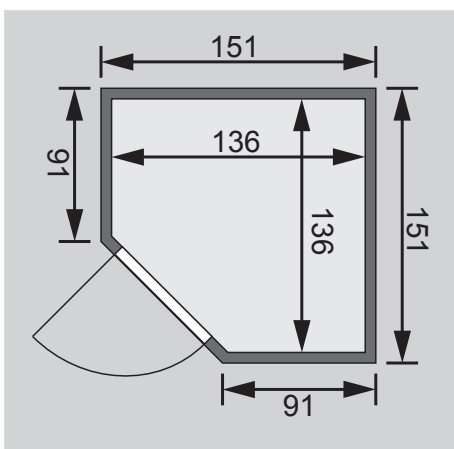

2 Liegen

1 Kopfstütze

Schrauben und Beschläge

10 cm Wand- und Deckenabstand einhalten!

Außenmaße	B 151 × T 151 × H 198 cm
Außenmaße inkl Dachkranz	-
Innenmaße	B 136 × T 136 × H 192 cm
Umbauter Raum	3,5 m ³
Tür Außenmaße	B 65,6 × T 0,8 × H 175 cm
Tür Durchgangsmaße	B 64 × H 173 cm
Tür Lichtausschnitt	B 64 × H 173 cm
Fenster Außenmaße	-
Fenster Lichtausschnitt	-
Ofenschutz	B 60 × T 51 × H 80 cm
Paketmaße Sauna	B 200 × T 78 × H 83 cm / 234 kg
Paketmaße Dachkranz	-
Spiegelbar	nein
Türposition in Front variabel	nein

Maße Dachkranzmodell (in cm)

Maße Basismodell (in cm)

Festereinbaupositionen

Ausführung

- Nordische Fichte, naturbelassen

Wand

- Vormontierte Elemente
- Fronten: 42 mm Rahmenkonstruktion mit Mineralfüllwolle. Verkleidung aus 12,5 mm Spezial Softline Profilholz aus Fichte.
- Rückwände: 42 mm Rahmenkonstruktion mit Mineralfüllwolle. Innenseite mit 12,5 mm Spezial Softline Profilholz aus Fichte verkleidet. Außenseite mit einer Platte verstärkt.

Saunadach

- Vormontierte Elemente
- 42 mm Rahmenkonstruktion mit Mineralfüllwolle
- Innenseite: 12,5 mm Spezial Softline Profilholz aus Fichte.
- Außenseite: Verstärkung mit Platte

Ganzglastür

- Massivholz-Türrahmen
 - Einscheibensicherheitsglas, bronziert
 - Rechts und links anschlussbar
 - Lackierter Holzgriff
 - Beschläge mit Excenter für optimale Ausrichtung der Glasscheibe
 - Magnetverschlussstechnik
- ### Liegen
- Vormontiert (max 250 kg)
 - 1 Liege 52 cm breit
 - 1 Liege 27 cm breit
 - Spezial-Front-Profil aus Espe, Massivholz
 - Liegeflächen aus Espe, Massivholz
- ### Kopfstütze Classic
- Vormontiert
 - Espe, Massivholz
- ### Ofenschutz
- Nordische Fichte, Massivholz