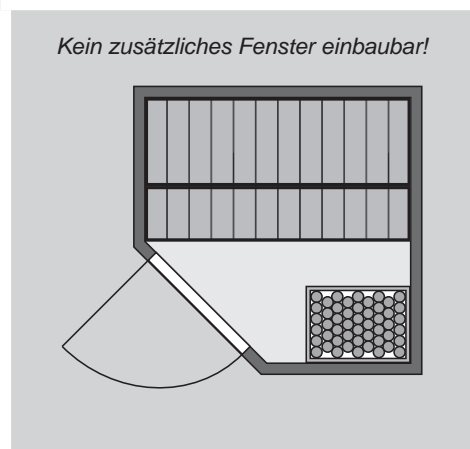

Produktinformation

68 mm Rundbogensauna

Lieferumfang

Wandelemente

Saunadach

Ganzglastür

1 Rundbogenelement

1 Ofenschutz

2 Liegen

1 Kopfstütze

Schrauben und Beschläge

10 cm Wand- und Deckenabstand einhalten!

Außenmaße	B 151 × T 151 × H 198 cm
Außenmaße inkl Dachkranz	-
Innenmaße	B 136 × T 136 × H 192 cm
Umbauter Raum	3,5 m ³
Tür Außenmaße	B 65,6 × T 0,8 × H 175 cm
Tür Durchgangsmaße	B 64 × H 173 cm
Tür Lichtausschnitt	B 64 × H 173 cm
Fenster Außenmaße	-
Fenster Lichtausschnitt	-
Ofenschutz	B 60 × T 51 × H 80 cm
Paketmaße Sauna	B 200 × T 78 × H 83 cm / 234 kg
Paketmaße Dachkranz	-
Spiegelbar	nein
Türposition in Front variabel	nein

Maße Dachkranzmodell (in cm)

Maße Basismodell (in cm)

Festereinbaupositionen

Ausführung

- Nordische Fichte, naturbelassen

Wand

- Vormontierte Elemente
- Fronten: 42 mm Rahmenkonstruktion mit Mineralfüllwolle. Verkleidung aus 12,5 mm Spezial Softline Profilholz aus Fichte.
- Rückwände: 42 mm Rahmenkonstruktion mit Mineralfüllwolle. Innenseite mit 12,5 mm Spezial Softline Profilholz aus Fichte verkleidet. Außenseite mit einer Platte verstärkt.

Saunadach

- Vormontierte Elemente
- 42 mm Rahmenkonstruktion mit Mineralfüllwolle
- Innenseite: 12,5 mm Spezial Softline Profilholz aus Fichte.
- Außenseite: Verstärkung mit Platte

Ganzglastür

- Massivholz-Türrahmen
 - Einscheibensicherheitsglas, bronziert
 - Rechts und links anschlussbar
 - Lackierter Holzgriff
 - Beschläge mit Excenter für optimale Ausrichtung der Glasscheibe
 - Magnetverschlussstechnik
- ### Liegen
- Vormontiert (max 250 kg)
 - 1 Liege 52 cm breit
 - 1 Liege 27 cm breit
 - Spezial-Front-Profil aus Espe, Massivholz
 - Liegeflächen aus Espe, Massivholz
- ### Kopfstütze Classic
- Vormontiert
 - Espe, Massivholz
- ### Ofenschutz
- Nordische Fichte, Massivholz