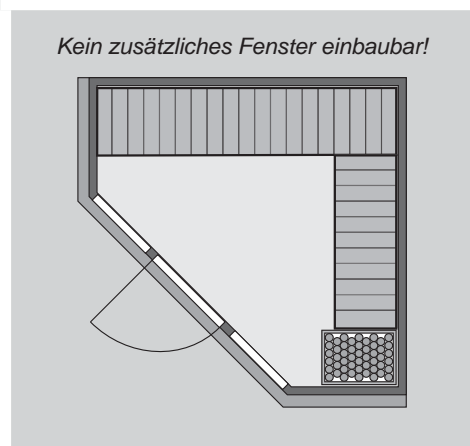

**2 Fenster**

**1 Ofenschutz**

**2 Liegen**

**1 Kopfstütze**

**Schrauben und Beschläge**

10 cm Wand- und Deckenabstand einhalten!  
Aufbau mit und ohne Dachkranz möglich.

<b>Außenmaße</b>	B 196 × T 196 × H 198 cm
<b>Außenmaße inkl Dachkranz</b>	B 210 × T 210 × H 202 cm
<b>Innenmaße</b>	B 181 × T 181 × H 192 cm
<b>Umbauter Raum</b>	4,9 m <sup>3</sup>
<b>Tür Außenmaße</b>	B 65,6 × T 0,8 × H 175 cm
<b>Tür Durchgangsmaße</b>	B 64 × H 173 cm
<b>Tür Lichtausschnitt</b>	B 64 × H 173 cm
<b>Fenster Außenmaße</b>	B 43 × H 192 cm
<b>Fenster Lichtausschnitt</b>	B 32 × H 175,5 cm
<b>Ofenschutz</b>	B 60 × T 51 × H 80 cm
<b>Paketmaße Sauna</b>	B 202 × T 120 × H 68 cm / 277 kg
<b>Paketmaße Dachkranz</b>	B 217 × T 15 × H 15 cm / 10,2 kg
<b>Spiegelbar</b>	nein
<b>Türposition in Front variabel</b>	nein

Maße Dachkranzmodell (in cm)

Maße Basismodell (in cm)

Fenstereinbaupositionen