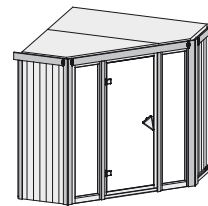

## 68 mm Systemsauna

Lieferumfang

Nur bei Dachkranzmodell

**Wandelemente**

**1 Dachkranz**

**Saunadach**

**1 LED-Strahler set**

**Ganzglastür**

**2 Fenster**

**1 Ofenschutz**

**2 Liegen**

**1 Kopfstütze**

**Schrauben und Beschläge**

10 cm Wand- und Deckenabstand einhalten!  
Aufbau mit und ohne Dachkranz möglich.

<b>Außenmaße</b>	B 196 × T 196 × H 198 cm
<b>Außenmaße inkl Dachkranz</b>	B 210 × T 210 × H 202 cm
<b>Innenmaße</b>	B 181 × T 181 × H 192 cm
<b>Umbauter Raum</b>	4,9 m <sup>3</sup>
<b>Tür Außenmaße</b>	B 65,6 × T 0,8 × H 175 cm
<b>Tür Durchgangsmaße</b>	B 64 × H 173 cm
<b>Tür Lichtausschnitt</b>	B 64 × H 173 cm
<b>Fenster Außenmaße</b>	B 43 × H 192 cm
<b>Fenster Lichtausschnitt</b>	B 32 × H 175,5 cm
<b>Ofenschutz</b>	B 60 × T 51 × H 80 cm
<b>Paketmaße Sauna</b>	B 202 × T 120 × H 68 cm / 277 kg
<b>Paketmaße Dachkranz</b>	B 217 × T 15 × H 15 cm / 10,2 kg
<b>Spiegelbar</b>	nein
<b>Türposition in Front variabel</b>	nein

Maße Dachkranzmodell (in cm)

Maße Basismodell (in cm)

Fenstereinbaupositionen