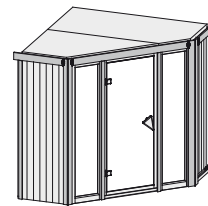

Produktinformation

68 mm Systemsauna

Lieferumfang

Nur bei Dachkranzmodell

Wandelemente

1 Dachkranz

Saunadach

1 LED-Strahler set

Ganzglastür

2 Fenster

1 Ofenschutz

3 Liegen

1 Kopfstütze

Schrauben und Beschläge

10 cm Wand- und Deckenabstand einhalten!
Aufbau mit und ohne Dachkranz möglich.

Außenmaße	B 231 × T 231 × H 198 cm
Außenmaße inkl Dachkranz	B 245 × T 245 × H 202 cm
Innenmaße	B 216 × T 216 × H 192 cm
Umbauter Raum	7,3 m ³
Tür Außenmaße	B 65,6 × T 0,8 × H 175 cm
Tür Durchgangsmaße	B 64 × H 173 cm
Tür Lichtausschnitt	B 64 × H 173 cm
Fenster Außenmaße	B 43 × H 192 cm
Fenster Lichtausschnitt	B 32 × H 175,5 cm
Ofenschutz	B 60 × T 51 × H 80 cm
Paketmaße Sauna	B 230 × T 125 × H 78 cm / 409 kg
Paketmaße Dachkranz	B 217 × T 15 × H 15 cm / 10,2 kg
Spiegelbar	nein
Türposition in Front variabel	nein

Maße Dachkranzmodell (in cm)

Maße Basismodell (in cm)

Fenstereinbaupositionen

Ausführung

- Nordische Fichte, naturbelassen

Wand

- Vormontierte Elemente
- Fronten: 42 mm Rahmenkonstruktion mit Mineralfüllwolle. Verkleidung aus 12,5 mm Spezial Softline Profilholz aus Fichte.
- Rückwände: 42 mm Rahmenkonstruktion mit Mineralfüllwolle. Innenseite mit 12,5 mm Spezial Softline Profilholz aus Fichte verkleidet. Außenseite mit einer Platte verstärkt.

Saunadach

- Vormontierte Elemente
- 42 mm Rahmenkonstruktion mit Mineralfüllwolle
- Innenseite: 12,5 mm Spezial Softline Profilholz aus Fichte.
- Außenseite: Verstärkung mit Platte

Ganzglastür

- Massivholz-Türrahmen
- Einscheibensicherheitsglas, bronziert
- Rechts und links anschlagbar
- Lackierter Holzgriff
- Beschläge mit Excenter für optimale Ausrichtung der Glasscheibe
- Magnetverschlusstechnik