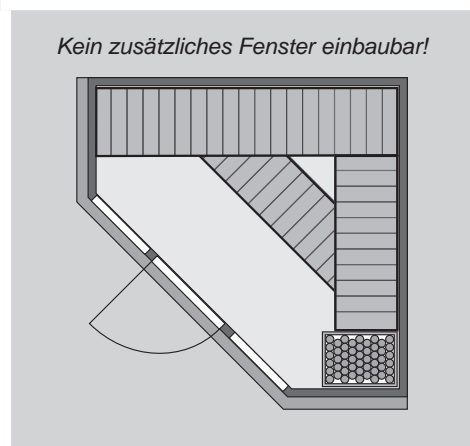

Ganzglastür

2 Fenster

1 Ofenschutz

3 Liegen

1 Kopfstütze

Schrauben und Beschläge

10 cm Wand- und Deckenabstand einhalten!
Aufbau mit und ohne Dachkranz möglich.

Außenmaße	B 231 × T 231 × H 198 cm
Außenmaße inkl Dachkranz	B 245 × T 245 × H 202 cm
Innenmaße	B 216 × T 216 × H 192 cm
Umbauter Raum	7,3 m ³
Tür Außenmaße	B 65,6 × T 0,8 × H 175 cm
Tür Durchgangsmaße	B 64 × H 173 cm
Tür Lichtausschnitt	B 64 × H 173 cm
Fenster Außenmaße	B 43 × H 192 cm
Fenster Lichtausschnitt	B 32 × H 175,5 cm
Ofenschutz	B 60 × T 51 × H 80 cm
Paketmaße Sauna	B 230 × T 125 × H 78 cm / 409 kg
Paketmaße Dachkranz	B 217 × T 15 × H 15 cm / 10,2 kg
Spiegelbar	nein
Türposition in Front variabel	nein

Maße Dachkranzmodell (in cm)

Maße Basismodell (in cm)

Fenstereinbaupositionen

Ausführung

- Nordische Fichte, naturbelassen

Wand

- Vormontierte Elemente
- Fronten: 42 mm Rahmenkonstruktion mit Mineralfüllwolle. Verkleidung aus 12,5 mm Spezial Softline Profilholz aus Fichte.
- Rückwände: 42 mm Rahmenkonstruktion mit Mineralfüllwolle. Innenseite mit 12,5 mm Spezial Softline Profilholz aus Fichte verkleidet. Außenseite mit einer Platte verstärkt.

Saunadach

- Vormontierte Elemente
- 42 mm Rahmenkonstruktion mit Mineralfüllwolle
- Innenseite: 12,5 mm Spezial Softline Profilholz aus Fichte.
- Außenseite: Verstärkung mit Platte

Ganzglastür

- Massivholz-Türrahmen
- Einscheibensicherheitsglas, bronziert
- Rechts und links anschlagbar
- Lackierter Holzgriff
- Beschläge mit Excenter für optimale Ausrichtung der Glasscheibe
- Magnetverschlusstechnik