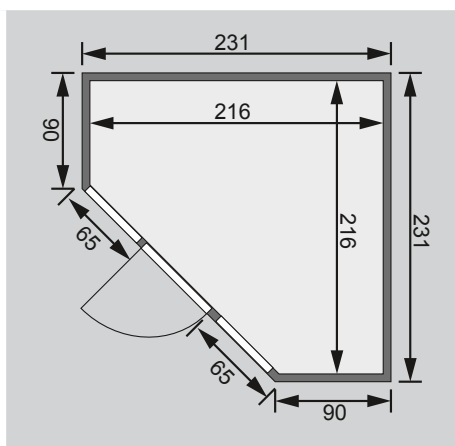

Ganzglastür

2 Fenster

1 Ofenschutz

3 Liegen

1 Kopfstütze

Schrauben und Beschläge

10 cm Wand- und Deckenabstand einhalten!
Aufbau mit und ohne Dachkranz möglich.

Außenmaße	B 231 × T 231 × H 198 cm
Außenmaße inkl Dachkranz	B 245 × T 245 × H 202 cm
Innenmaße	B 216 × T 216 × H 192 cm
Umbauter Raum	7,3 m ³
Tür Außenmaße	B 65,6 × T 0,8 × H 175 cm
Tür Durchgangsmaße	B 64 × H 173 cm
Tür Lichtausschnitt	B 64 × H 173 cm
Fenster Außenmaße	B 43 × H 192 cm
Fenster Lichtausschnitt	B 32 × H 175,5 cm
Ofenschutz	B 60 × T 51 × H 80 cm
Paketmaße Sauna	B 230 × T 125 × H 78 cm / 409 kg
Paketmaße Dachkranz	B 217 × T 15 × H 15 cm / 10,2 kg
Spiegelbar	nein
Türposition in Front variabel	nein

Maße Dachkranzmodell (in cm)

Maße Basismodell (in cm)

Fenstereinbaupositionen

Ausführung

- Nordische Fichte, naturbelassen

Wand

- Vormontierte Elemente
- Fronten: 42 mm Rahmenkonstruktion mit Mineralfüllwolle. Verkleidung aus 12,5 mm Spezial Softline Profilholz aus Fichte.
- Rückwände: 42 mm Rahmenkonstruktion mit Mineralfüllwolle. Innenseite mit 12,5 mm Spezial Softline Profilholz aus Fichte verkleidet. Außenseite mit einer Platte verstärkt.

Liege

- Vormontiert (max 250 kg)
- 1 Liege 52 cm breit
- 2 Liegen 57 cm breit
- Spezial-Front-Profil aus Espe, Massivholz
- Liegeflächen aus Espe, Massivholz
- Kopfstütze Classic
- Vormontiert
- Espe, Massivholz