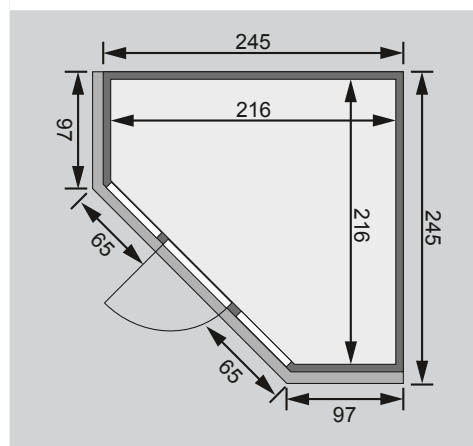

Ganzglastür

2 Fenster

1 Ofenschutz

3 Liegen

1 Kopfstütze

Schrauben und Beschläge

10 cm Wand- und Deckenabstand einhalten!
Aufbau mit und ohne Dachkranz möglich.

Außenmaße	B 231 × T 231 × H 198 cm
Außenmaße inkl Dachkranz	B 245 × T 245 × H 202 cm
Innenmaße	B 216 × T 216 × H 192 cm
Umbauter Raum	7,3 m ³
Tür Außenmaße	B 65,6 × T 0,8 × H 175 cm
Tür Durchgangsmaße	B 64 × H 173 cm
Tür Lichtausschnitt	B 64 × H 173 cm
Fenster Außenmaße	B 43 × H 192 cm
Fenster Lichtausschnitt	B 32 × H 175,5 cm
Ofenschutz	B 60 × T 51 × H 80 cm
Paketmaße Sauna	B 230 × T 125 × H 78 cm / 409 kg
Paketmaße Dachkranz	B 217 × T 15 × H 15 cm / 10,2 kg
Spiegelbar	nein
Türposition in Front variabel	nein

Maße Dachkranzmodell (in cm)

Maße Basismodell (in cm)

Fenstereinbaupositionen

Ausführung

- Nordische Fichte, naturbelassen

Wand

- Vormontierte Elemente
- Fronten: 42 mm Rahmenkonstruktion mit Mineralfüllwolle. Verkleidung aus 12,5 mm Spezial Softline Profilholz aus Fichte.
- Rückwände: 42 mm Rahmenkonstruktion mit Mineralfüllwolle. Innenseite mit 12,5 mm Spezial Softline Profilholz aus Fichte verkleidet. Außenseite mit einer Platte verstärkt.

Liege

- Vormontiert (max 250 kg)
- 1 Liege 52 cm breit
- 2 Liegen 57 cm breit
- Spezial-Front-Profil aus Espe, Massivholz
- Liegeflächen aus Espe, Massivholz
- Kopfstütze Classic
- Vormontiert
- Espe, Massivholz