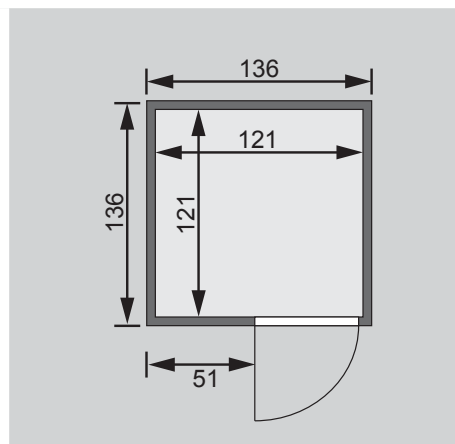

1 Ofenschutz

1 Liege

1 Kopfstütze

Schrauben und Beschläge

10 cm Wand- und Deckenabstand einhalten!  
Aufbau mit und ohne Dachkranz möglich.

<b>Außenmaße</b>	B 136 × T 136 × H 198 cm
<b>Außenmaße inkl Dachkranz</b>	B 150 × T 150 × H 202 cm
<b>Innenmaße</b>	B 121 × T 121 × H 192 cm
<b>Umbauter Raum</b>	2,8 m <sup>3</sup>
<b>Tür Außenmaße</b>	*
<b>Tür Durchgangsmaße</b>	*
<b>Tür Lichtausschnitt</b>	*
<b>Fenster Außenmaße</b>	-
<b>Fenster Lichtausschnitt</b>	-
<b>Ofenschutz</b>	B 60 × T 51 × H 80 cm
<b>Paketmaße Sauna</b>	B 200 × T 125 × H 54 cm / 215 kg
<b>Paketmaße Dachkranz</b>	B 250 × T 29 × H 9 cm / 13,8 kg
<b>Spiegelbar</b>	ja
<b>Türposition in Front variabel</b>	ja

Maße Dachkranzmodell (in cm)

Maße Basismodell (in cm)

Festereinbaupositionen