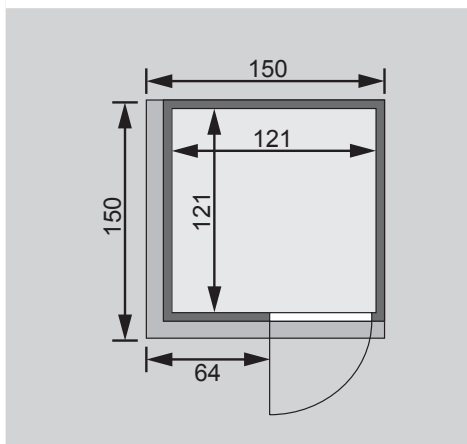

1 Ofenschutz

1 Liege

1 Kopfstütze

Schrauben und Beschläge

10 cm Wand- und Deckenabstand einhalten!  
Aufbau mit und ohne Dachkranz möglich.

<b>Außenmaße</b>	B 136 × T 136 × H 198 cm
<b>Außenmaße inkl Dachkranz</b>	B 150 × T 150 × H 202 cm
<b>Innenmaße</b>	B 121 × T 121 × H 192 cm
<b>Umbauter Raum</b>	2,8 m <sup>3</sup>
<b>Tür Außenmaße</b>	*
<b>Tür Durchgangsmaße</b>	*
<b>Tür Lichtausschnitt</b>	*
<b>Fenster Außenmaße</b>	-
<b>Fenster Lichtausschnitt</b>	-
<b>Ofenschutz</b>	B 60 × T 51 × H 80 cm
<b>Paketmaße Sauna</b>	B 200 × T 125 × H 54 cm / 215 kg
<b>Paketmaße Dachkranz</b>	B 250 × T 29 × H 9 cm / 13,8 kg
<b>Spiegelbar</b>	ja
<b>Türposition in Front variabel</b>	ja

Maße Dachkranzmodell (in cm)

Maße Basismodell (in cm)

Festereinbaupositionen