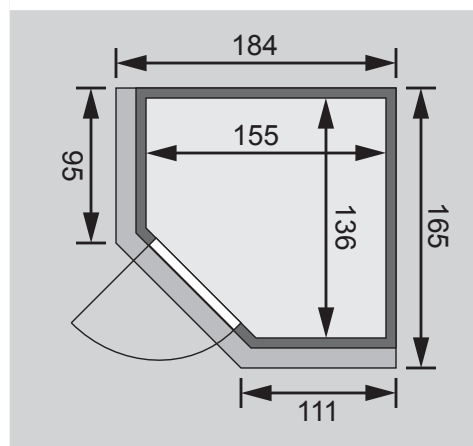

1 Kopfstütze

Schrauben und Beschläge

Nur bei Dachkranzmodell

1 Dachkranz

1 LED-Strahler set

10 cm Wand- und Deckenabstand einhalten!
Aufbau mit und ohne Dachkranz möglich.

Außenmaße	B 170 × T 151 × H 198 cm
Außenmaße inkl Dachkranz	B 184 × T 165 × H 202 cm
Innenmaße	B 155 × T 136 × H 192 cm
Umbauter Raum	3,7 m ³
Tür Außenmaße	*
Tür Durchgangsmaße	*
Tür Lichtausschnitt	*
Fenster Außenmaße	-
Fenster Lichtausschnitt	-
Ofenschutz	B 60 × T 51 × H 80 cm
Paketmaße Sauna	B 200 × T 78 × H 83 cm / 234 kg
Paketmaße Dachkranz	B 177 × T 15 × H 14 cm / 18 kg
Spiegelbar	nein
Türposition in Front variabel	nein

Maße Dachkranzmodell (in cm)

Maße Basismodell (in cm)

Festereinbaupositionen

Ausführung

- Nordische Fichte, naturbelassen

Wand

- Vormontierte Elemente
- Fronten: 42 mm Rahmenkonstruktion mit Mineraldämmwolle. Verkleidung aus 12,5 mm Spezial Softline Profilholz aus Fichte.
- Rückwände: 42 mm Rahmenkonstruktion mit Mineraldämmwolle. Innenseite mit 12,5 mm Spezial Softline Profilholz aus Fichte verkleidet. Außenseite mit einer Platte verstärkt.

Saunadach

- Vormontierte Elemente
- 42 mm Rahmenkonstruktion mit Mineraldämmwolle
- Innenseite: 12,5 mm Spezial Softline Profilholz aus Fichte.
- Außenseite: Verstärkung mit Platte

Saunatür *

Die verschiedenen Türvarianten finden Sie unter der Rubrik **Zubehör**