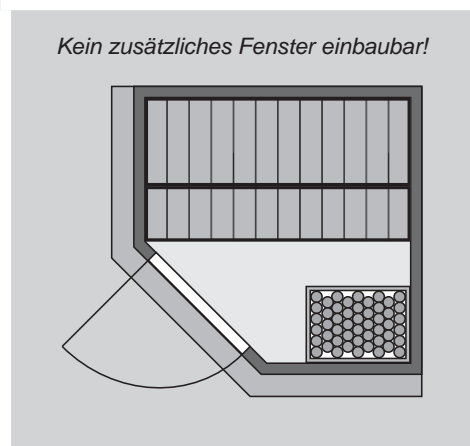

1 Kopfstütze

Schrauben und Beschläge

Nur bei Dachkranzmodell

1 Dachkranz

1 LED-Strahler set

10 cm Wand- und Deckenabstand einhalten!
Aufbau mit und ohne Dachkranz möglich.

Außenmaße	B 170 × T 151 × H 198 cm
Außenmaße inkl Dachkranz	B 184 × T 165 × H 202 cm
Innenmaße	B 155 × T 136 × H 192 cm
Umbauter Raum	3,7 m ³
Tür Außenmaße	*
Tür Durchgangsmaße	*
Tür Lichtausschnitt	*
Fenster Außenmaße	-
Fenster Lichtausschnitt	-
Ofenschutz	B 60 × T 51 × H 80 cm
Paketmaße Sauna	B 200 × T 78 × H 83 cm / 234 kg
Paketmaße Dachkranz	B 177 × T 15 × H 14 cm / 18 kg
Spiegelbar	nein
Türposition in Front variabel	nein

Maße Dachkranzmodell (in cm)

Maße Basismodell (in cm)

Festereinbaupositionen

Ausführung

- Nordische Fichte, naturbelassen

Wand

- Vormontierte Elemente
- Fronten: 42 mm Rahmenkonstruktion mit Mineraldämmwolle. Verkleidung aus 12,5 mm Spezial Softline Profilholz aus Fichte.
- Rückwände: 42 mm Rahmenkonstruktion mit Mineraldämmwolle. Innenseite mit 12,5 mm Spezial Softline Profilholz aus Fichte verkleidet. Außenseite mit einer Platte verstärkt.

Saunadach

- Vormontierte Elemente
- 42 mm Rahmenkonstruktion mit Mineraldämmwolle
- Innenseite: 12,5 mm Spezial Softline Profilholz aus Fichte.
- Außenseite: Verstärkung mit Platte

Saunatür *

Die verschiedenen Türvarianten finden Sie unter der Rubrik **Zubehör**