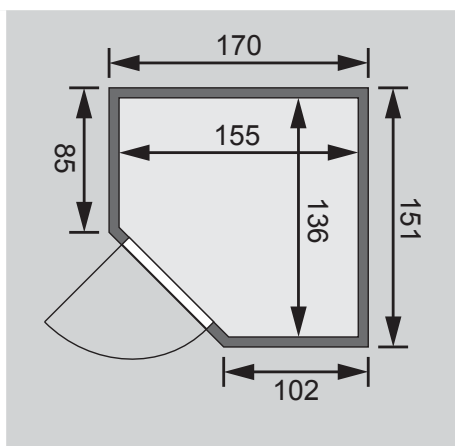

1 Kopfstütze

Schrauben und Beschläge

Nur bei Dachkranzmodell

1 Dachkranz

1 LED-Strahler set

10 cm Wand- und Deckenabstand einhalten!
Aufbau mit und ohne Dachkranz möglich.

Außenmaße	B 170 × T 151 × H 198 cm
Außenmaße inkl Dachkranz	B 184 × T 165 × H 202 cm
Innenmaße	B 155 × T 136 × H 192 cm
Umbauter Raum	3,7 m ³
Tür Außenmaße	*
Tür Durchgangsmaße	*
Tür Lichtausschnitt	*
Fenster Außenmaße	-
Fenster Lichtausschnitt	-
Ofenschutz	B 60 × T 51 × H 80 cm
Paketmaße Sauna	B 200 × T 78 × H 83 cm / 234 kg
Paketmaße Dachkranz	B 177 × T 15 × H 14 cm / 18 kg
Spiegelbar	nein
Türposition in Front variabel	nein

Maße Dachkranzmodell (in cm)

Maße Basismodell (in cm)

Festereinbaupositionen

Ausführung

- Nordische Fichte, naturbelassen

Wand

- Vormontierte Elemente
- Fronten: 42 mm Rahmenkonstruktion mit Mineraldämmwolle. Verkleidung aus 12,5 mm Spezial Softline Profilholz aus Fichte.
- Rückwände: 42 mm Rahmenkonstruktion mit Mineraldämmwolle. Innenseite mit 12,5 mm Spezial Softline Profilholz aus Fichte verkleidet. Außenseite mit einer Platte verstärkt.

Saunadach

- Vormontierte Elemente
- 42 mm Rahmenkonstruktion mit Mineraldämmwolle
- Innenseite: 12,5 mm Spezial Softline Profilholz aus Fichte.
- Außenseite: Verstärkung mit Platte

Saunatür *

Die verschiedenen Türvarianten finden Sie unter der Rubrik **Zubehör**

Liegen

- Vormontiert (max 250 kg)
- 1 Liege 52 cm breit
- 1 Liege 27 cm breit
- Spezial-Front-Profil aus Espe, Massivholz
- Liegeflächen aus Espe, Massivholz
- Kopfstütze Classic
- Vormontiert
- Espe, Massivholz
- Ofenschutz
- Nordische Fichte, Massivholz