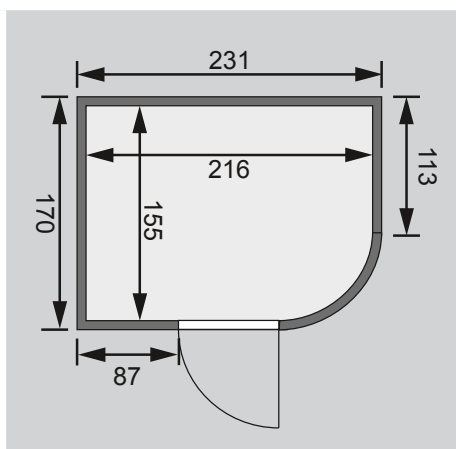

2 Liegen

1 Kopfstütze

Schrauben und Beschläge

10 cm Wand- und Deckenabstand einhalten!

Außenmaße	B 231 × T 170 × H 198 cm
Außenmaße inkl Dachkranz	-
Innenmaße	B 216 × T 155 × H 192 cm
Umbauter Raum	6,5 m ³
Tür Außenmaße	*
Tür Durchgangsmaße	*
Tür Lichtausschnitt	*
Fenster Außenmaße	-
Fenster Lichtausschnitt	-
Ofenschutz	B 60 × T 51 × H 80 cm
Paketmaße Sauna	B 220 × T 125 × H 85 cm / 357 kg
Paketmaße Dachkranz	-
Spiegelbar	nein
Türposition in Front variabel	nein

Maße Dachkranzmodell (in cm)

Maße Basismodell (in cm)

Fenstereinbaupositionen

Ausführung

- Nordische Fichte, naturbelassen

Wand

- Vormontierte Elemente

- Fronten: 42 mm Rahmenkonstruktion mit Mineralfüllwolle. Verkleidung aus 12,5 mm Spezial Softline Profilholz aus Fichte.

Liege

- Vormontiert (max 250 kg)

- 1 Liege 57 cm breit

- 1 Liege 57 cm breit

- Spezial-Front-Profil aus Espe, Massivholz

- Liegeflächen aus Espe, Massivholz

Kopfstütze Classic

- Vormontiert