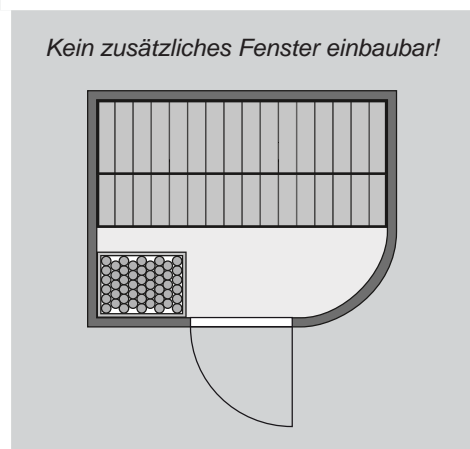

Produktinformation

68 mm Systemsauna

Lieferumfang

Wandelemente

1 Rundlelement

Saunadach

Saunatür *

1 Ofenschutz

2 Liegen

1 Kopfstütze

Schrauben und Beschläge

10 cm Wand- und Deckenabstand einhalten!

Außenmaße	B 231 × T 170 × H 198 cm
Außenmaße inkl Dachkranz	-
Innenmaße	B 216 × T 155 × H 192 cm
Umbauter Raum	6,5 m ³
Tür Außenmaße	*
Tür Durchgangsmaße	*
Tür Lichtausschnitt	*
Fenster Außenmaße	-
Fenster Lichtausschnitt	-
Ofenschutz	B 60 × T 51 × H 80 cm
Paketmaße Sauna	B 220 × T 125 × H 85 cm / 357 kg
Paketmaße Dachkranz	-
Spiegelbar	nein
Türposition in Front variabel	nein

Maße Dachkranzmodell (in cm)

Maße Basismodell (in cm)

Fenstereinbaupositionen

Ausführung

- Nordische Fichte, naturbelassen

Wand

- Vormontierte Elemente

- Fronten: 42 mm Rahmenkonstruktion mit Mineralfüllwolle. Verkleidung aus 12,5 mm Spezial Softline Profilholz aus Fichte.

- Rückwände: 42 mm Rahmenkonstruktion mit Mineralfüllwolle. Innenseite mit 12,5 mm Spezial Softline Profilholz aus Fichte verkleidet. Außenseite mit einer Platte verstärkt.

Saunadach

- Vormontierte Elemente